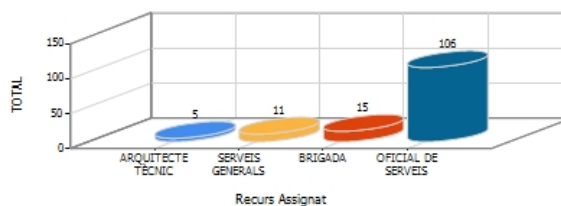

De data: 01/01/2016, a data: 31/12/2016, Centre: CEIP ABAT MARCET (CEIP01)

01. AVISOS DE L'ESCOLA PER RECURS ASSIGNAT (%)

RECURS ASSIGNAT	AVISOS	%
ARQUITECTE TÈCNIC	5	3,65
BRIGADA	15	10,95
OFICIAL DE SERVEIS	106	77,37
SERVEIS GENERALS	11	8,03

01. AVISOS DE L'ESCOLA PER RECURS ASSIGNAT

02. AVISOS DE L'ESCOLA PER CRITICITAT (%)

CRITICITAT	AVISOS	%
ORDINARI	130	94,89
URGENT: CONDICIONA L'ÚS DE L'ESPAI	7	5,11

02. AVISOS DE L'ESCOLA PER CRITICITAT