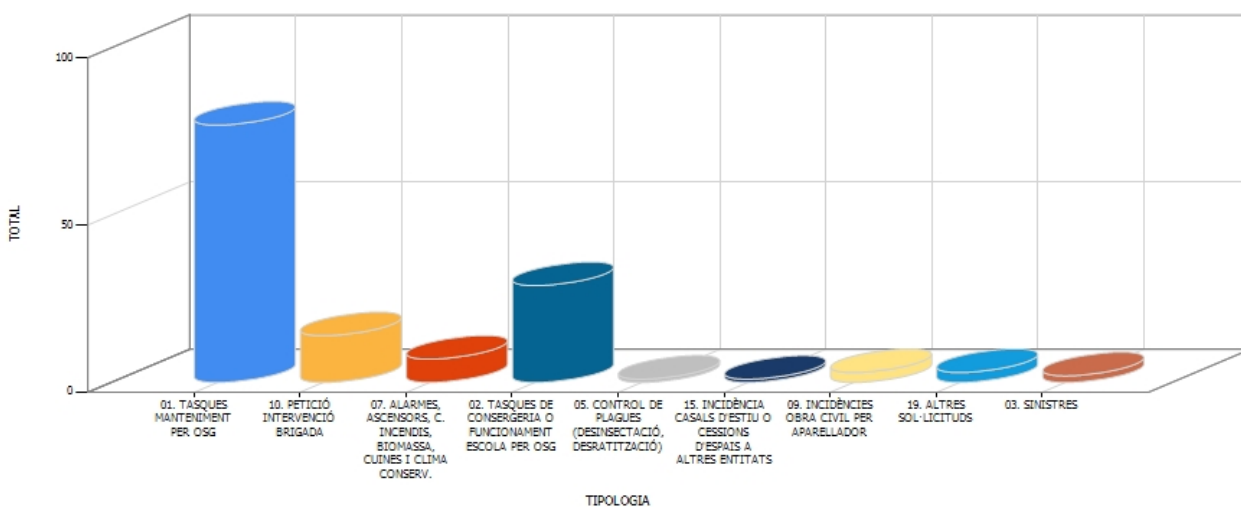

04. AVISOS DE L'ESCOLA PER TIPOLOGIA