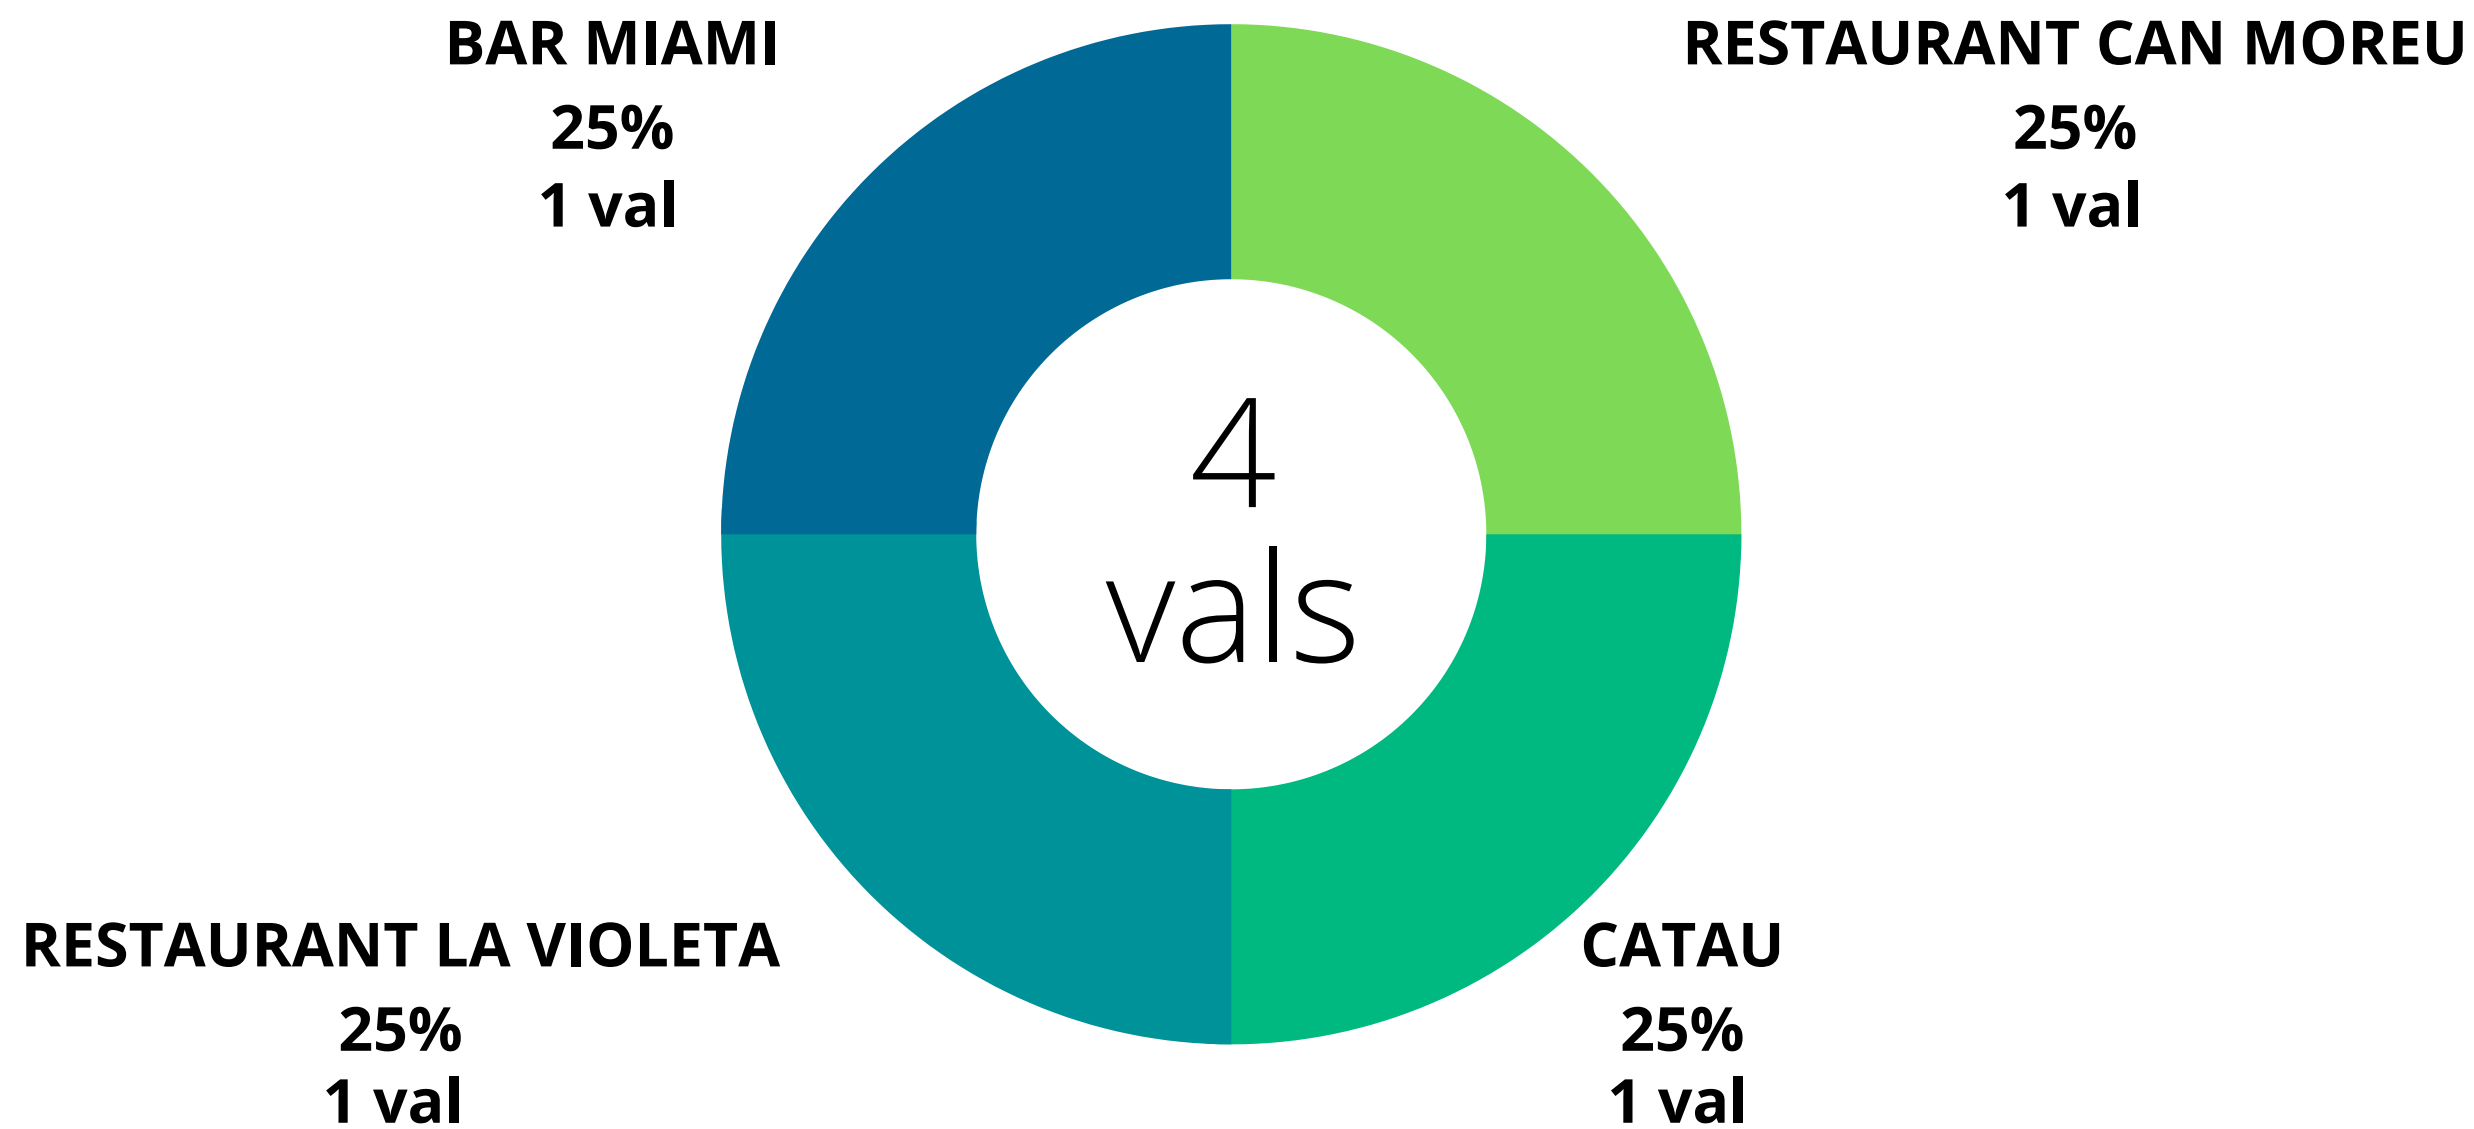

2 vals

Agrobotiga - Vals 50€

10

MAS AGROBOTIGA
100%
9 vals

Bars i Restaurants - Vals 50€

Bellesa i Estètica - Vals 50€

12

ESTÈTICA BODY ART
28.6%
2 vals