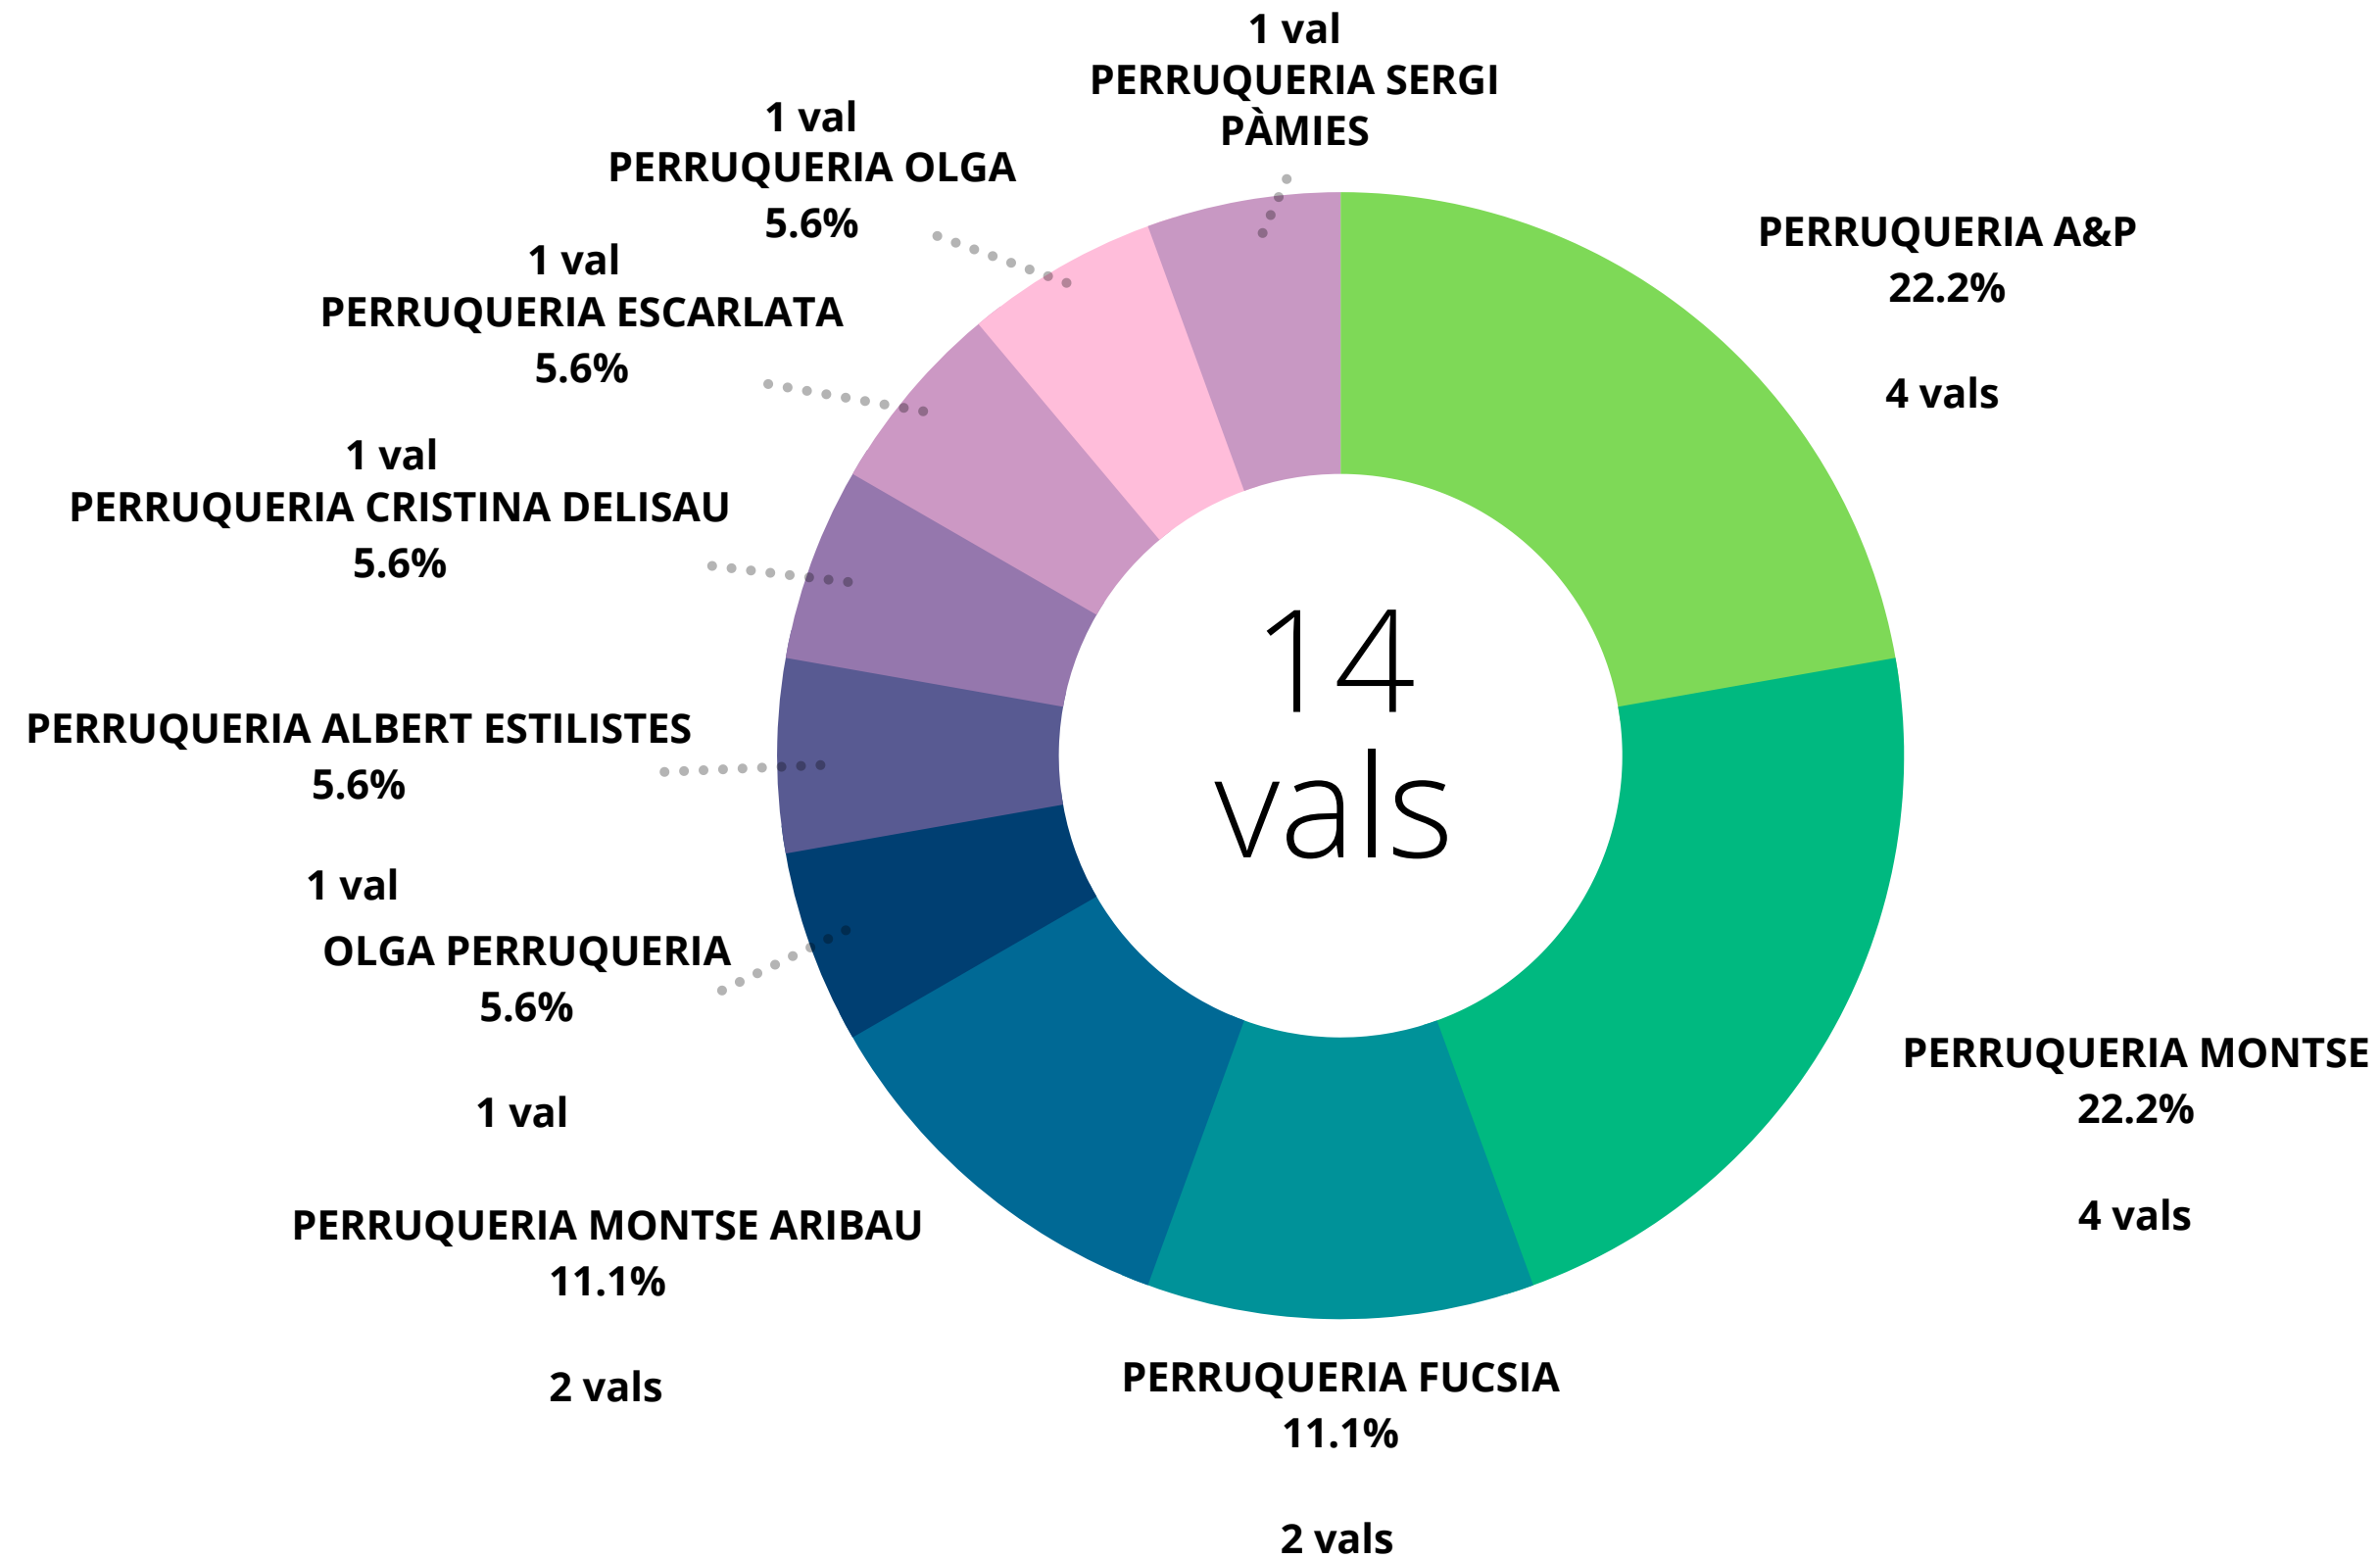

Perruqueria - Vals 50€

31

CENTELLES