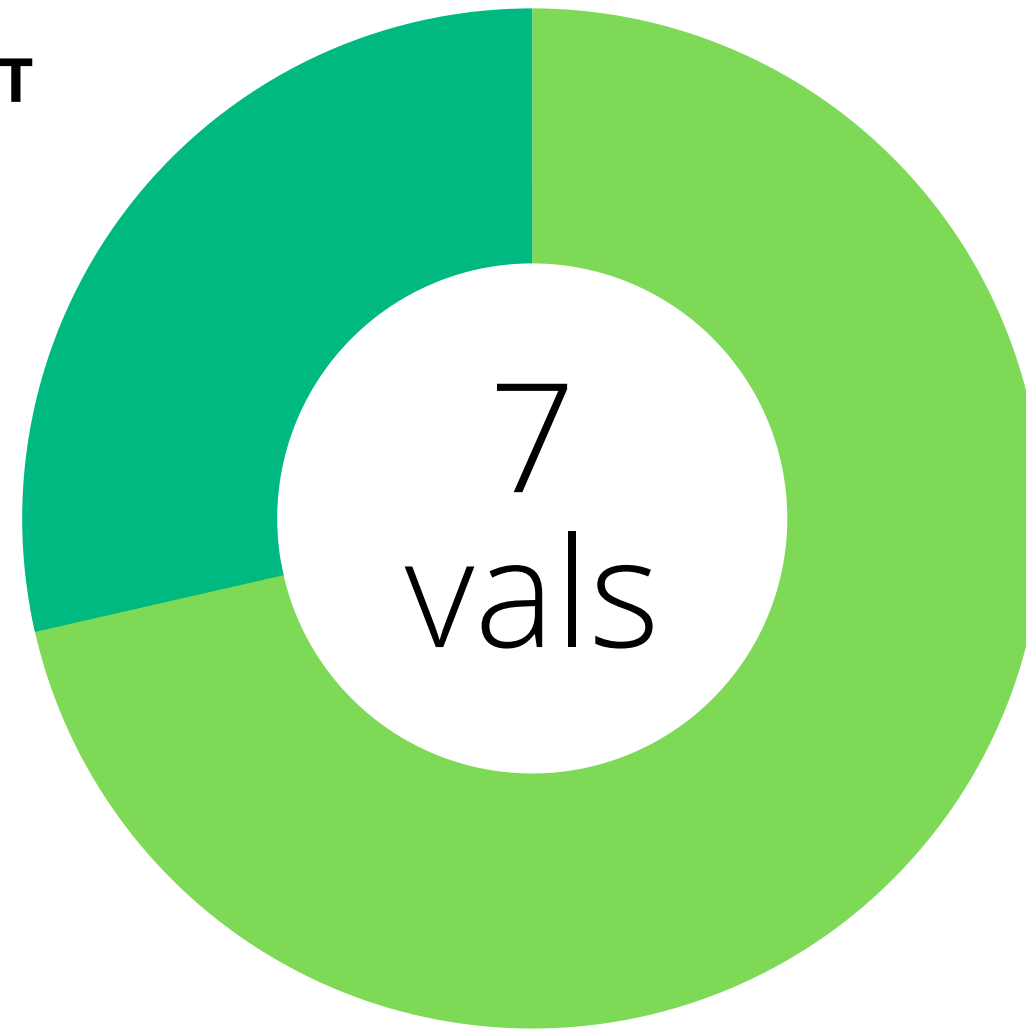

2 vals

Agrobotiga - Vals 50€

10

MAS AGROBOTIGA
100%
9 vals

Bars i Restaurants - Vals 50€

Bellesa i Estètica - Vals 50€

12

ESTÈTICA BODY ART
28.6%
2 vals