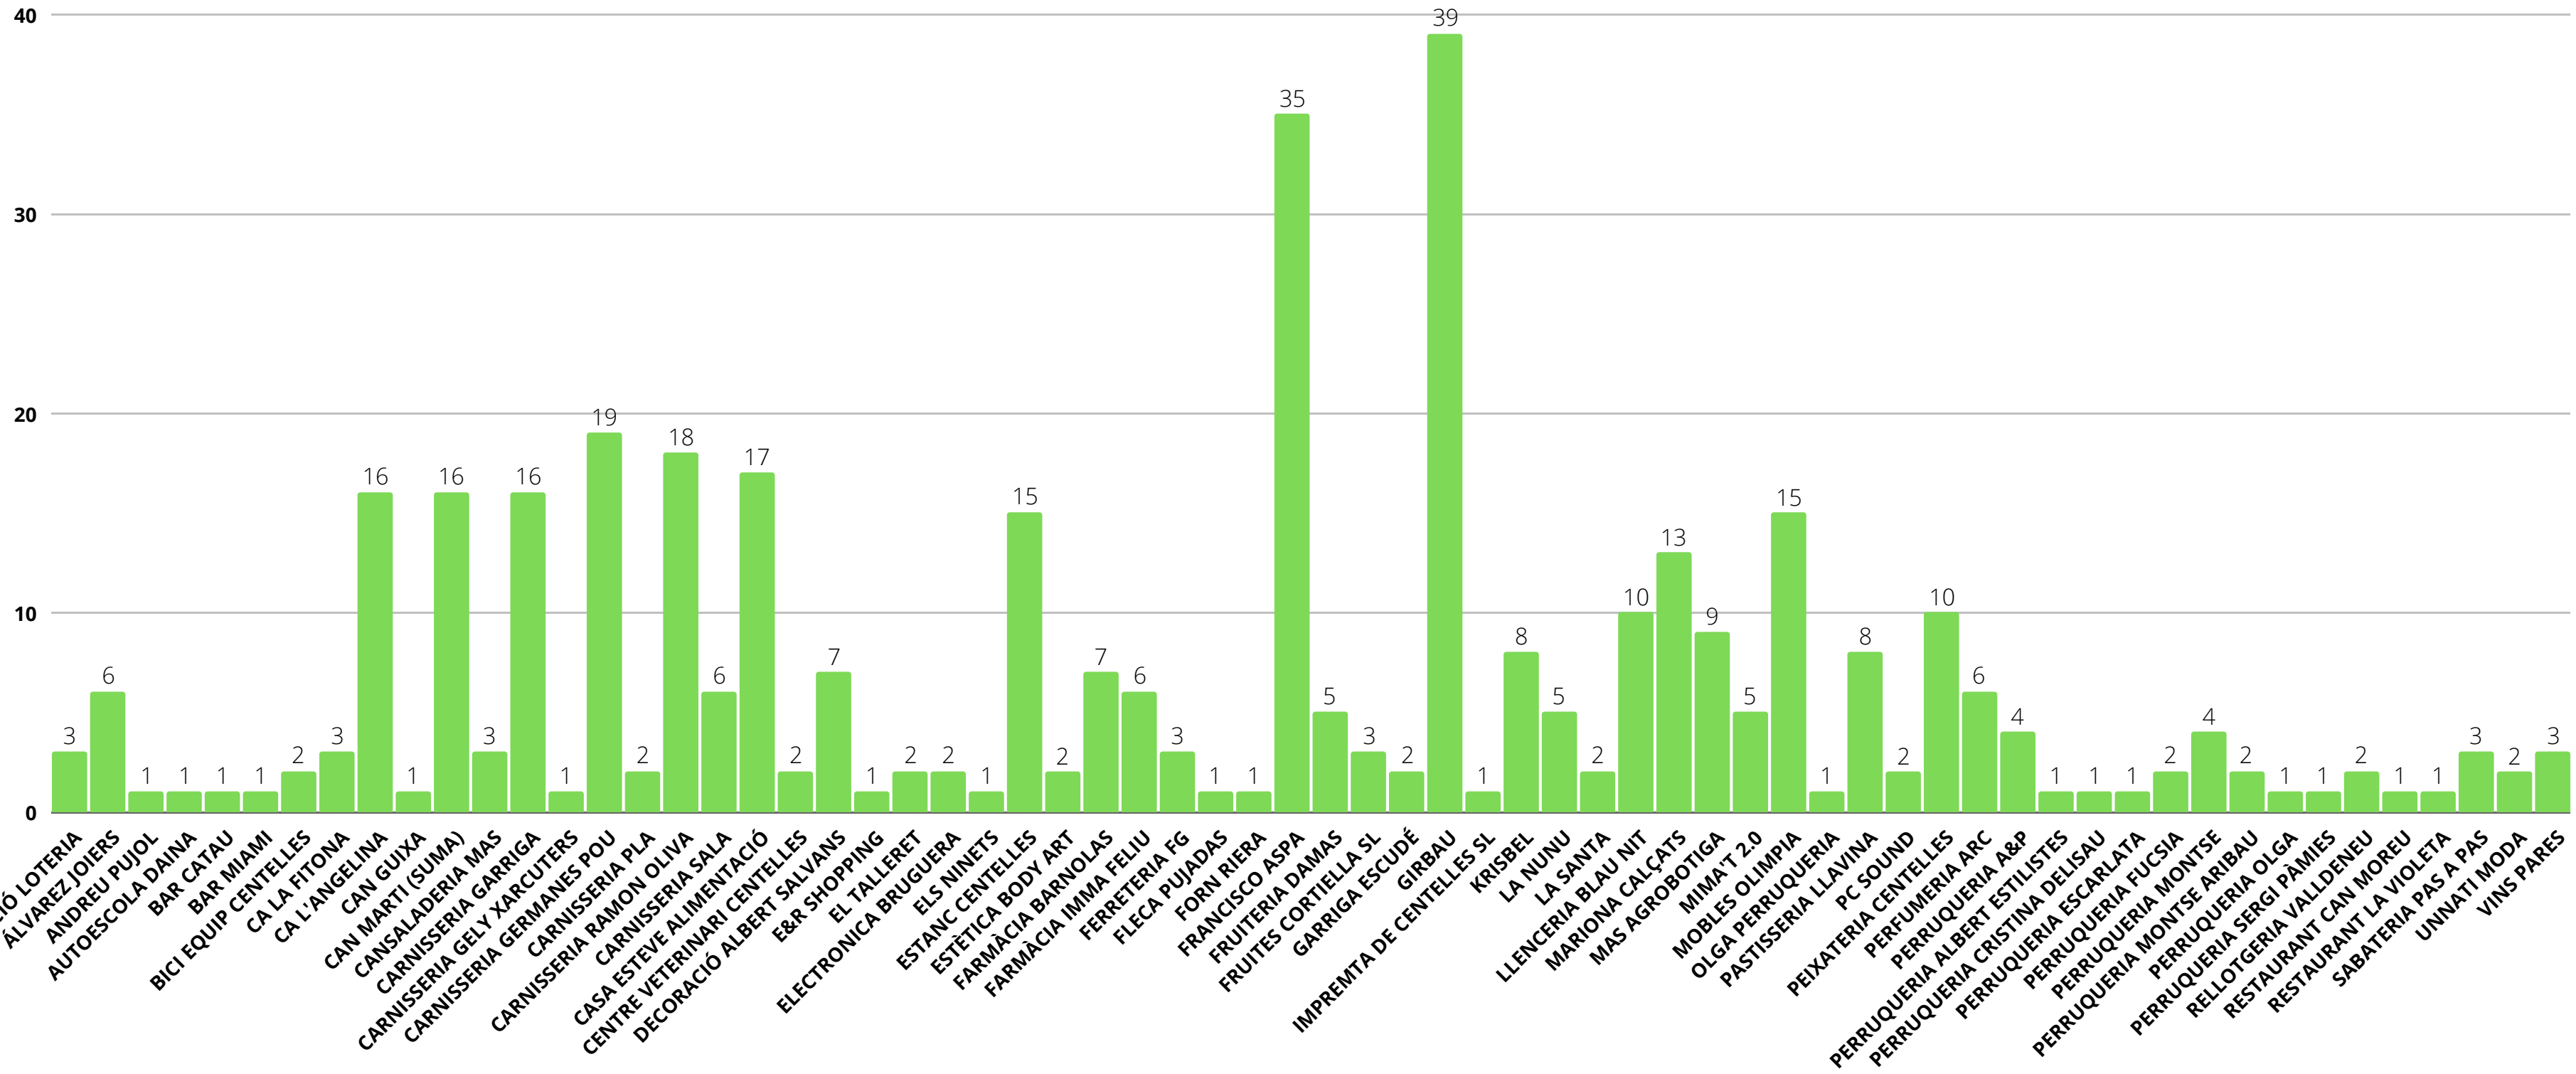

Establiments - Vals 50€