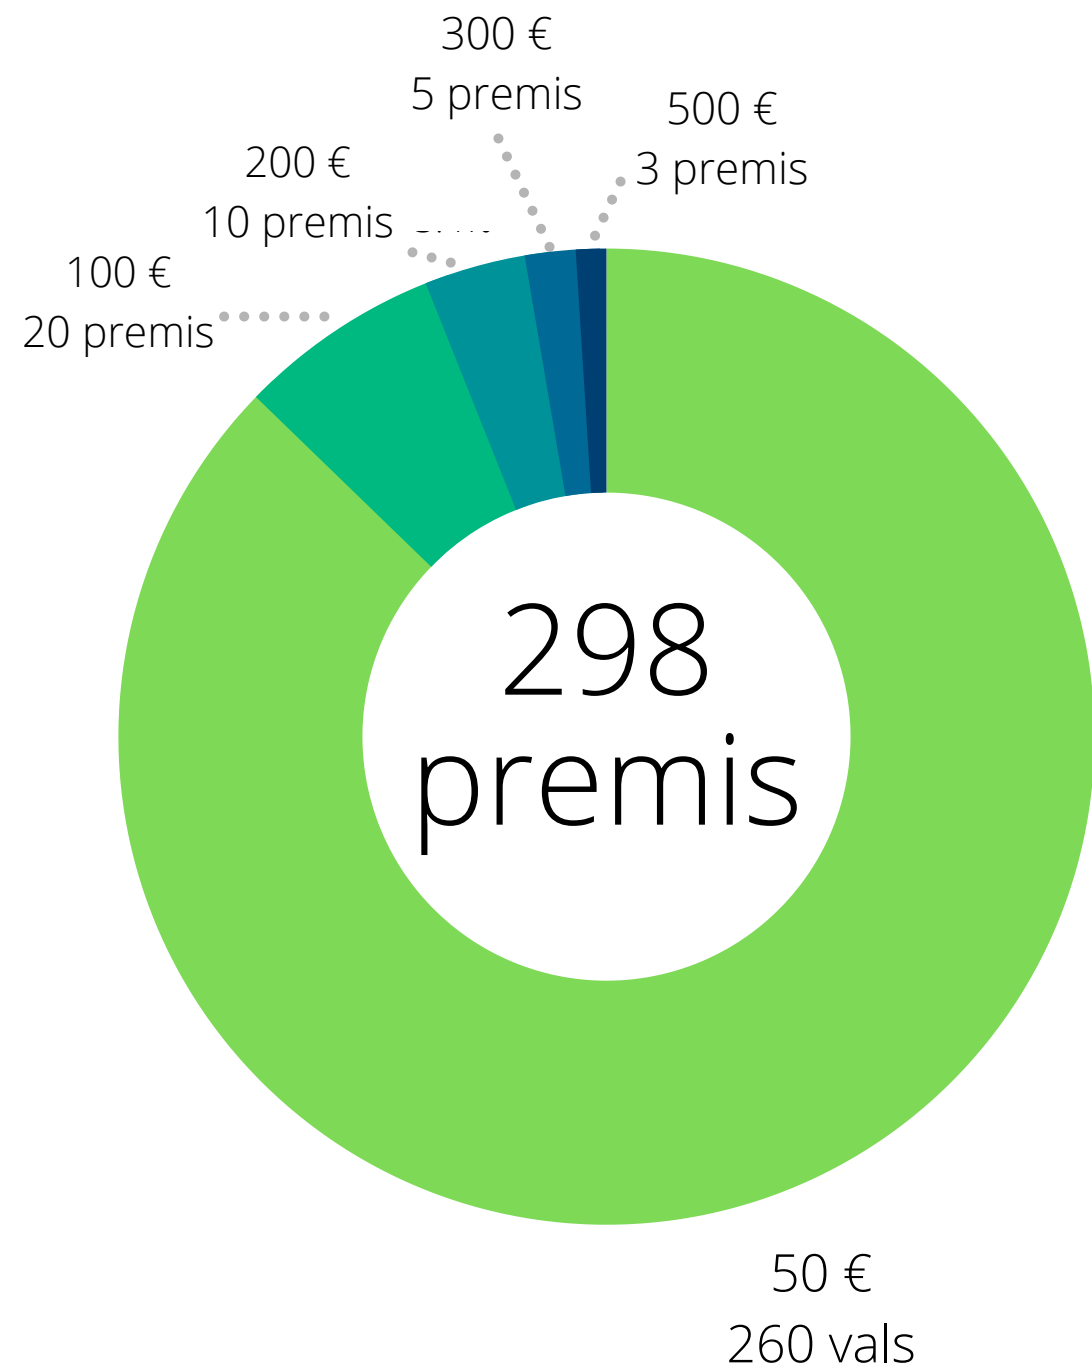

Vals i premis

(400 vals de 50€)

Vals entregats

04