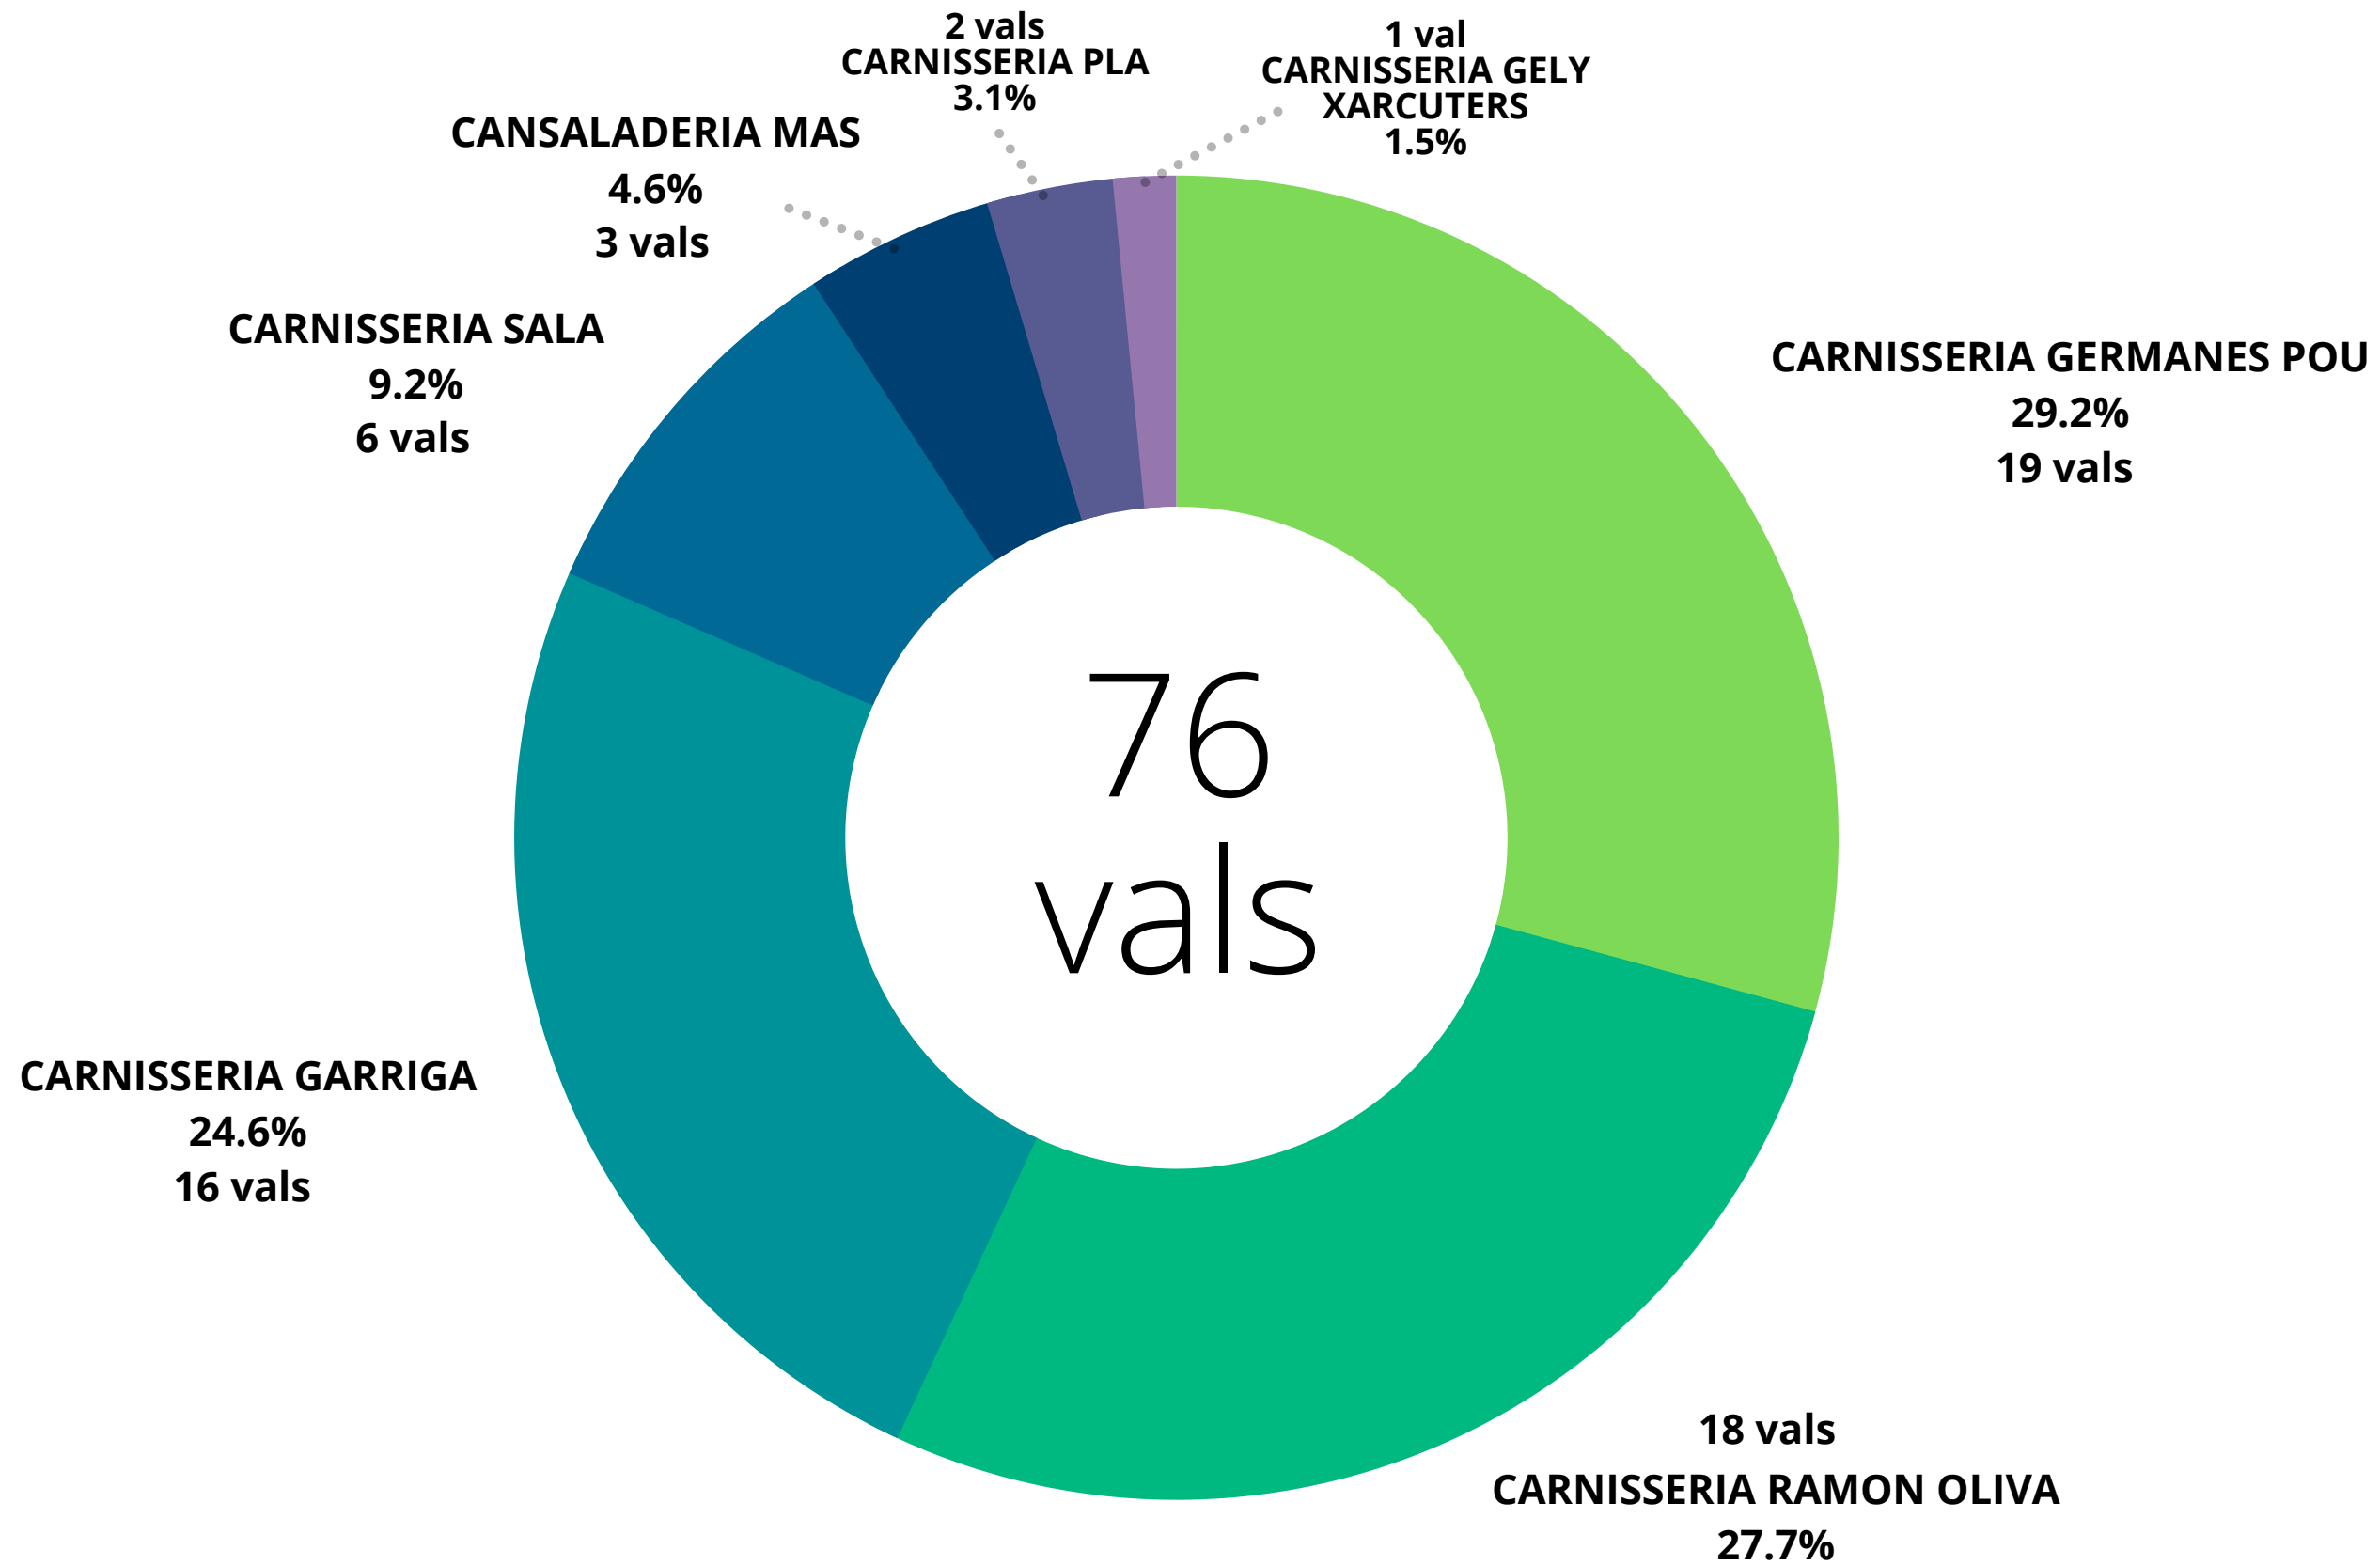

Embotits i Carns - Vals 50€

13