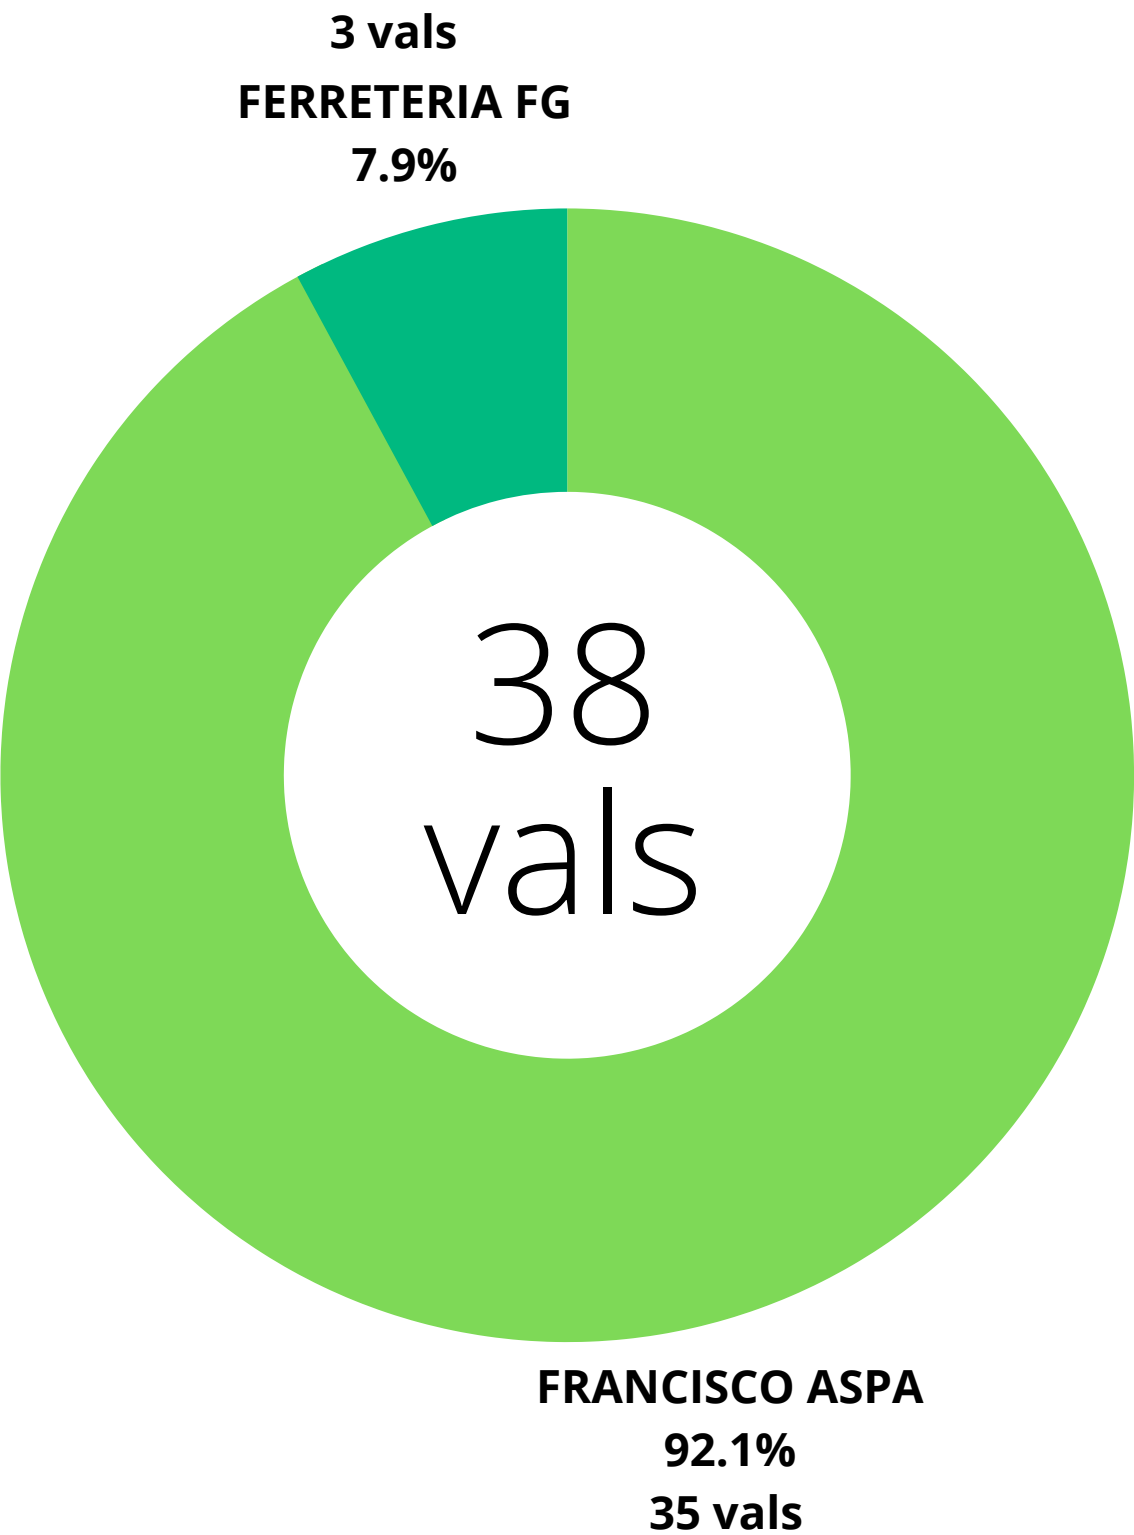

BICI EQUIP CENTELLES
100%
2 vals

Estancs i Loteries - Vals 50€

16

ADMINISTRACIÓ LOTERIA
16.7%
3 vals

ESTANC CENTELLES
83.3%
15 vals

Farmàcia - Vals 50€

17

FARMÀCIA IMMA FELIU
46.2%
6 vals

FARMÀCIA BARNOLAS
53.8%
7 vals

Ferreteria - Vals 50€

18

CENTELLES

Fleca - Vals 50€

FLECA PUJADAS
50%
1 val

FORN RIERA
50%
1 val

Fotografia - Vals 50€