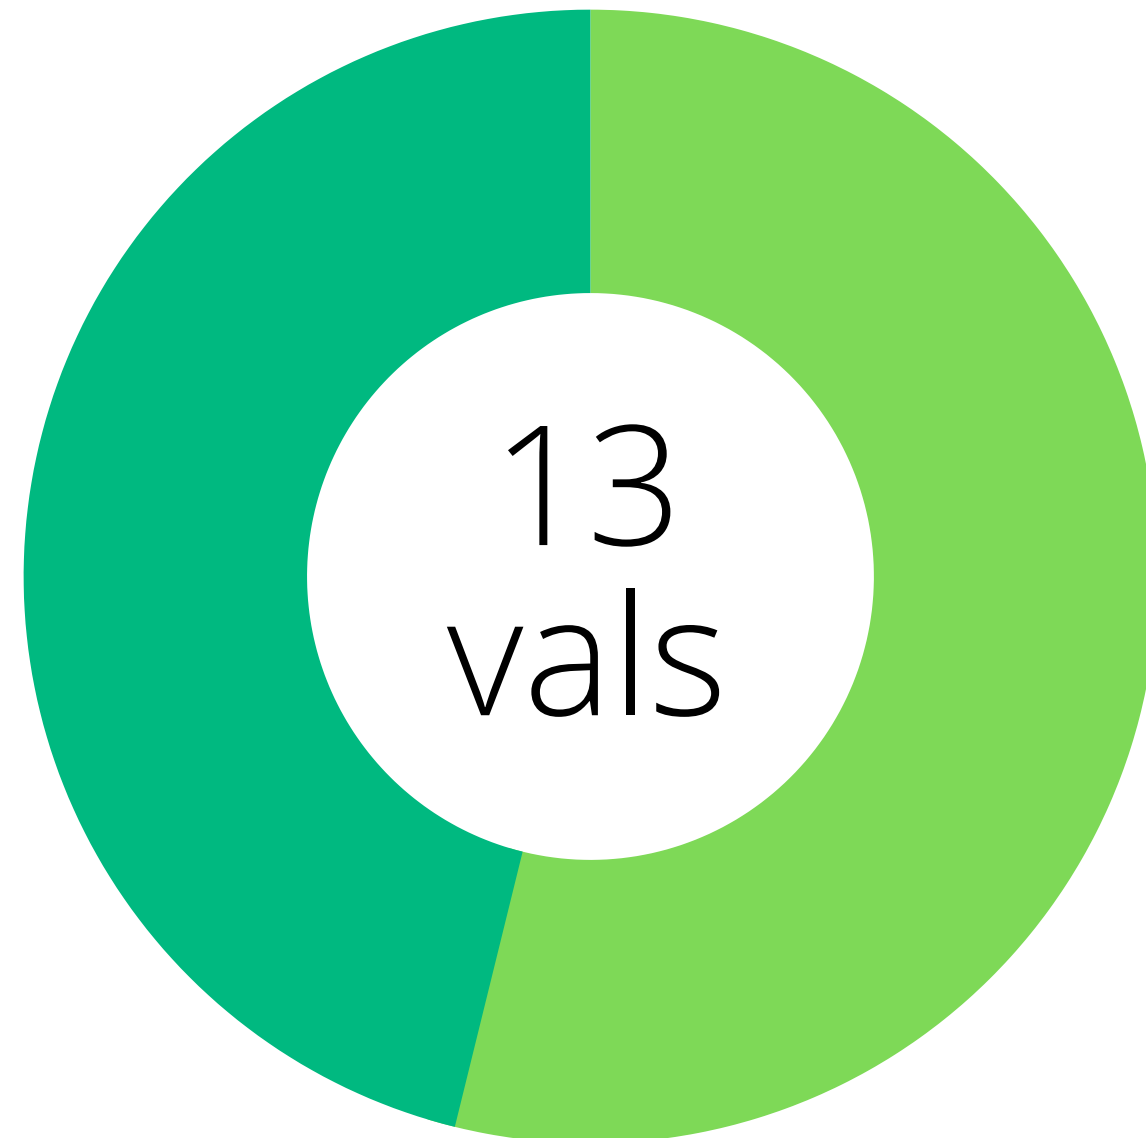

BICI EQUIP CENTELLES
100%
2 vals

Estancs i Loteries - Vals 50€

16

ADMINISTRACIÓ LOTERIA
16.7%
3 vals

ESTANC CENTELLES
83.3%
15 vals

Farmàcia - Vals 50€

17

FARMÀCIA IMMA FELIU
46.2%
6 vals