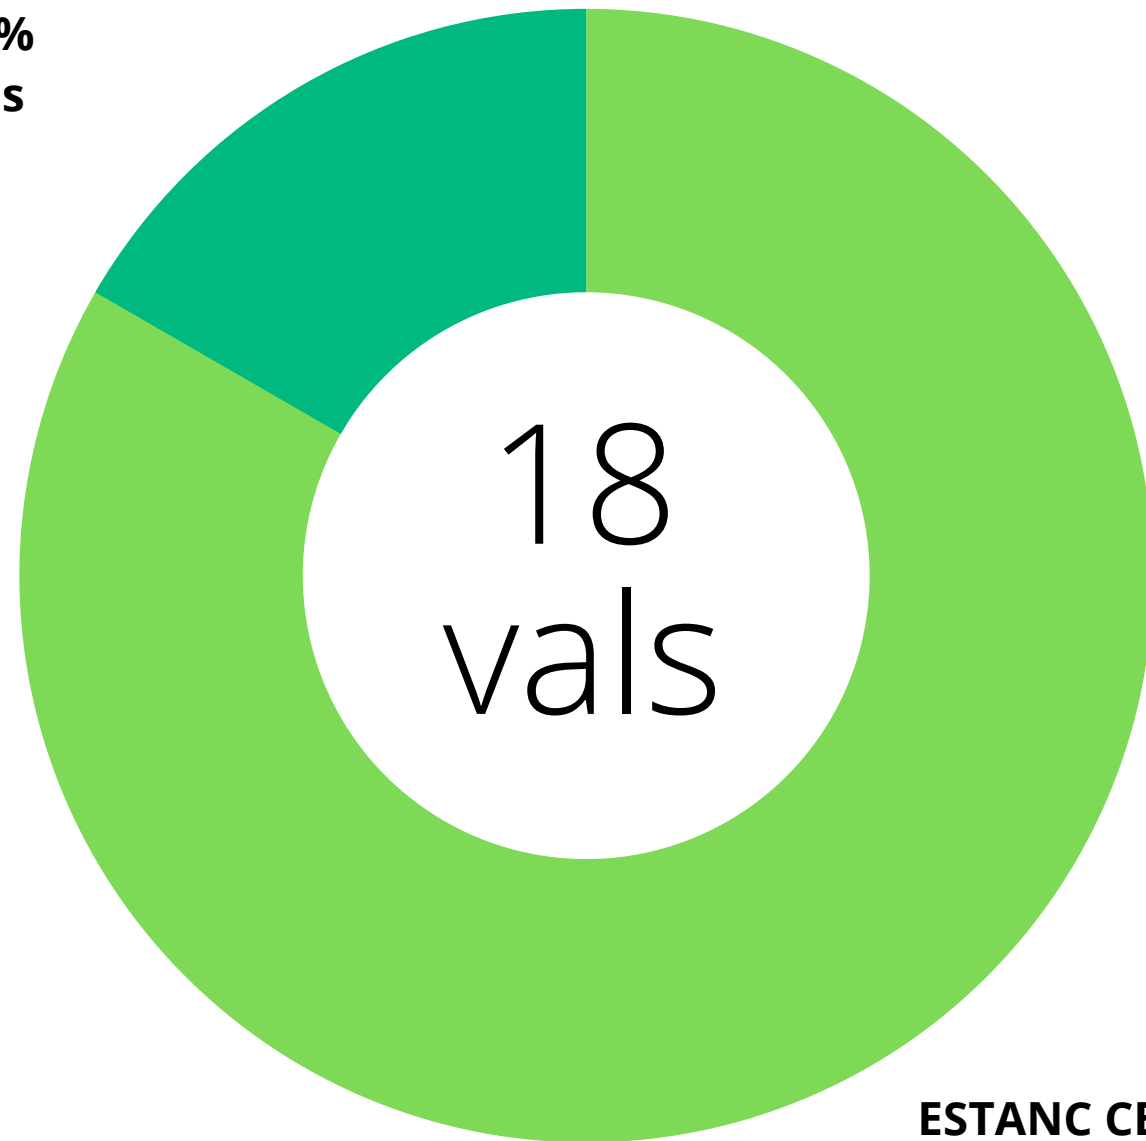

Estancs i Loteries - Vals 50€

16

ADMINISTRACIÓ LOTERIA
16.7%
3 vals

ESTANC CENTELLES
83.3%
15 vals