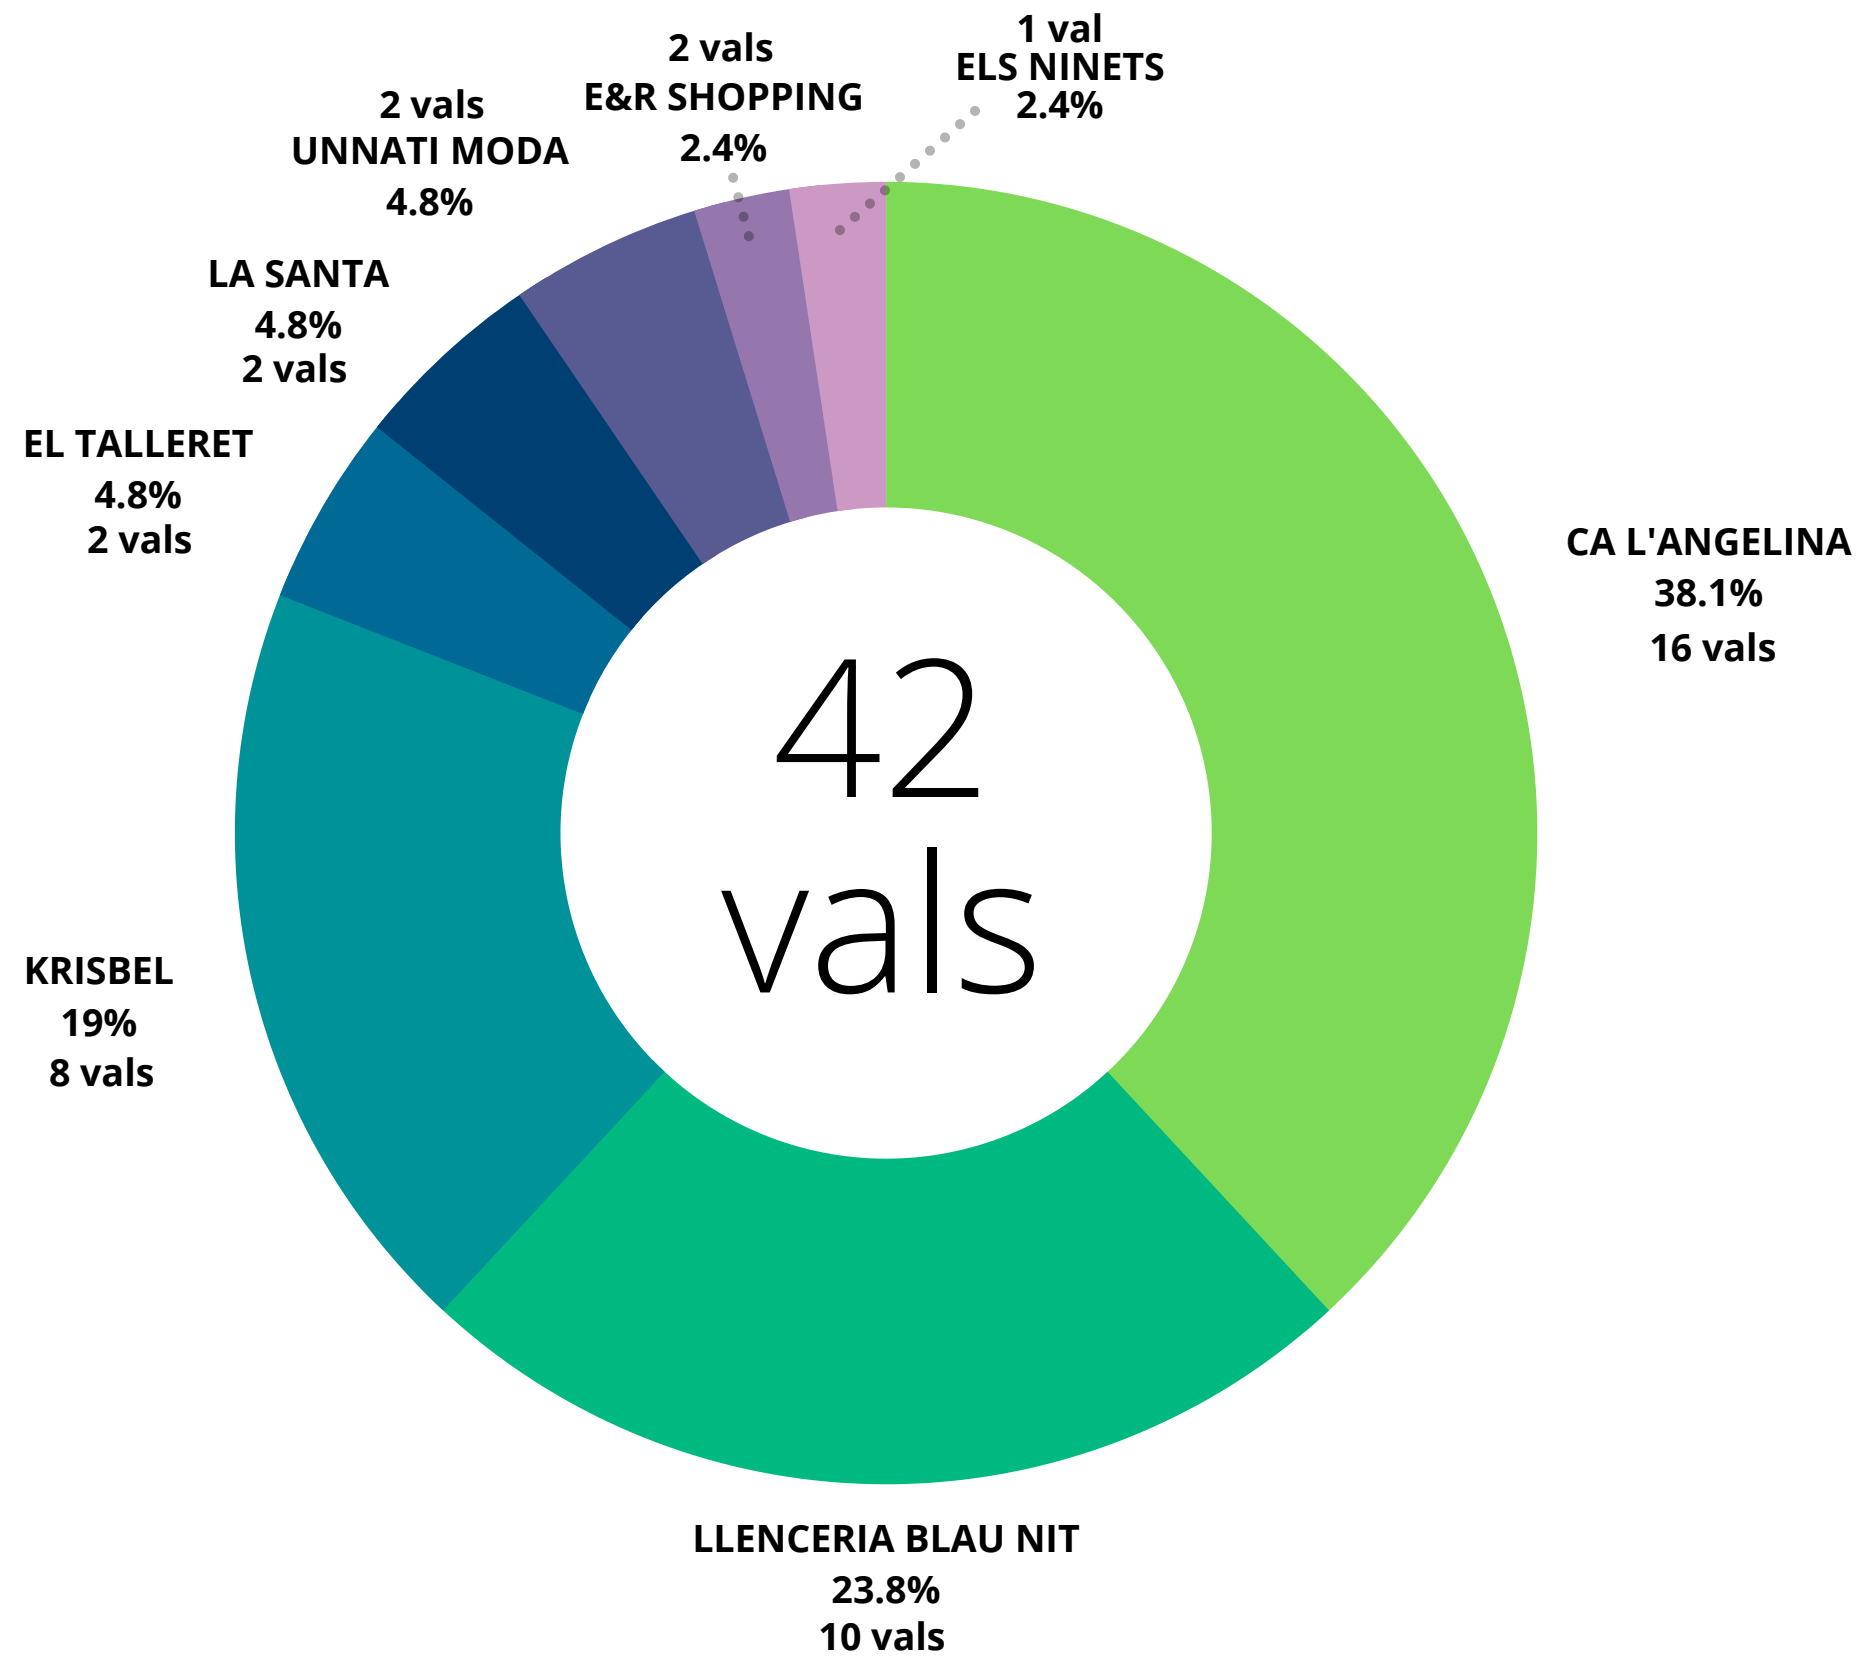

RELOTGERIA VALLDENEU
25%
2 vals

ÁLVAREZ JOIERS
75%
6 vals

Mobiliari - Vals 50€

26

MOBLES OLIMPIA
100%
15 vals

Moda - Vals 50€

27

Pastisseria - Vals 50€

28

PASTISSERIA LLAVINA

100%
8 vals

Peixateries - Vals 50€

29

Perfumeria - Vals 50€

30

PERFUMERIA ARC
100%
6 vals