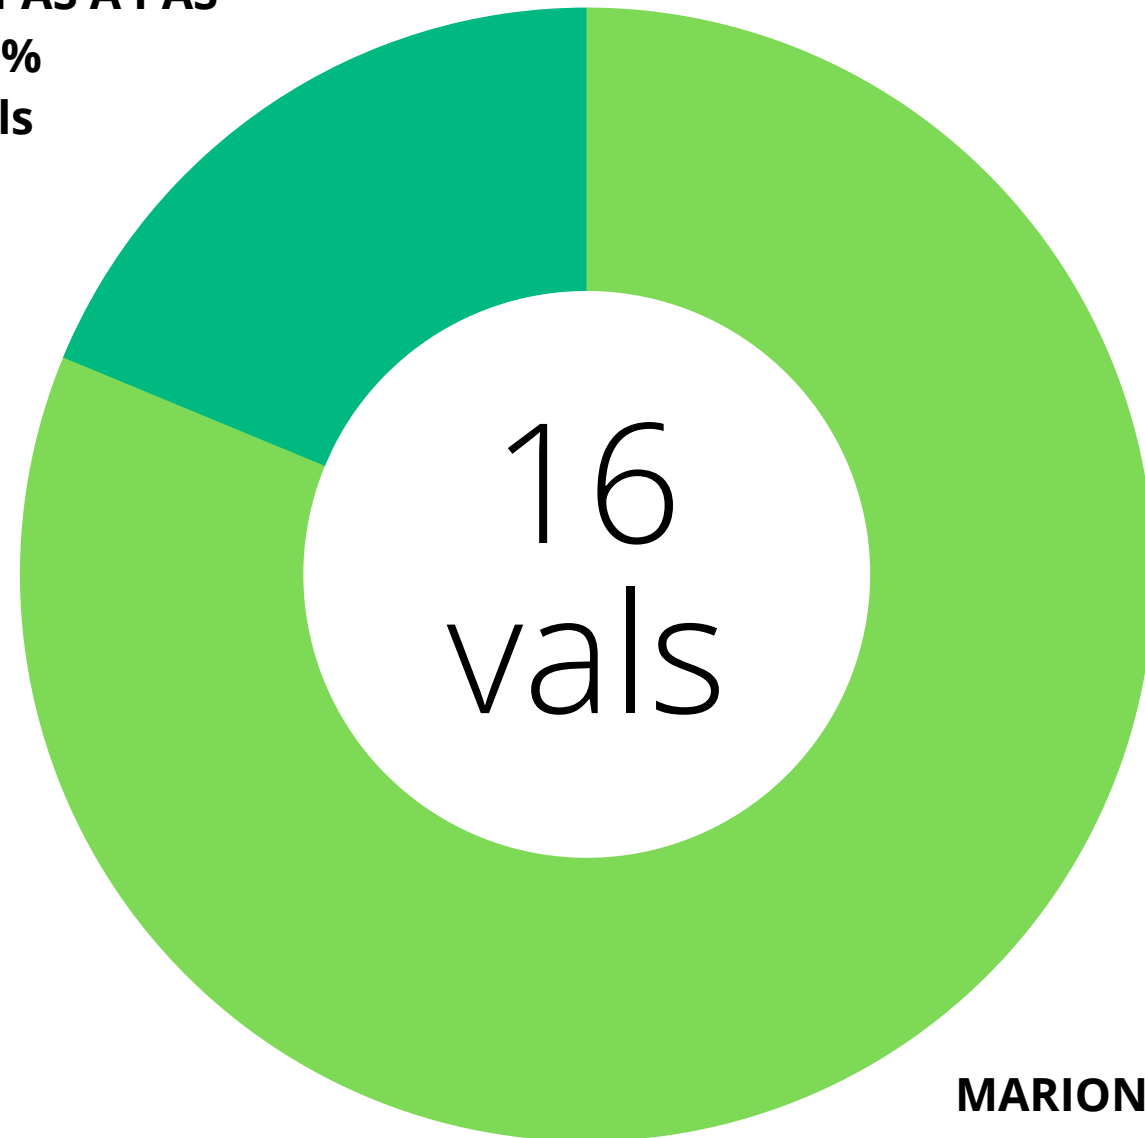

Sabateria - Vals 50€

34

SABATERIA PAS A PAS
18.8%
3 vals

MARIONA CALÇATS
81.3%
13 vals