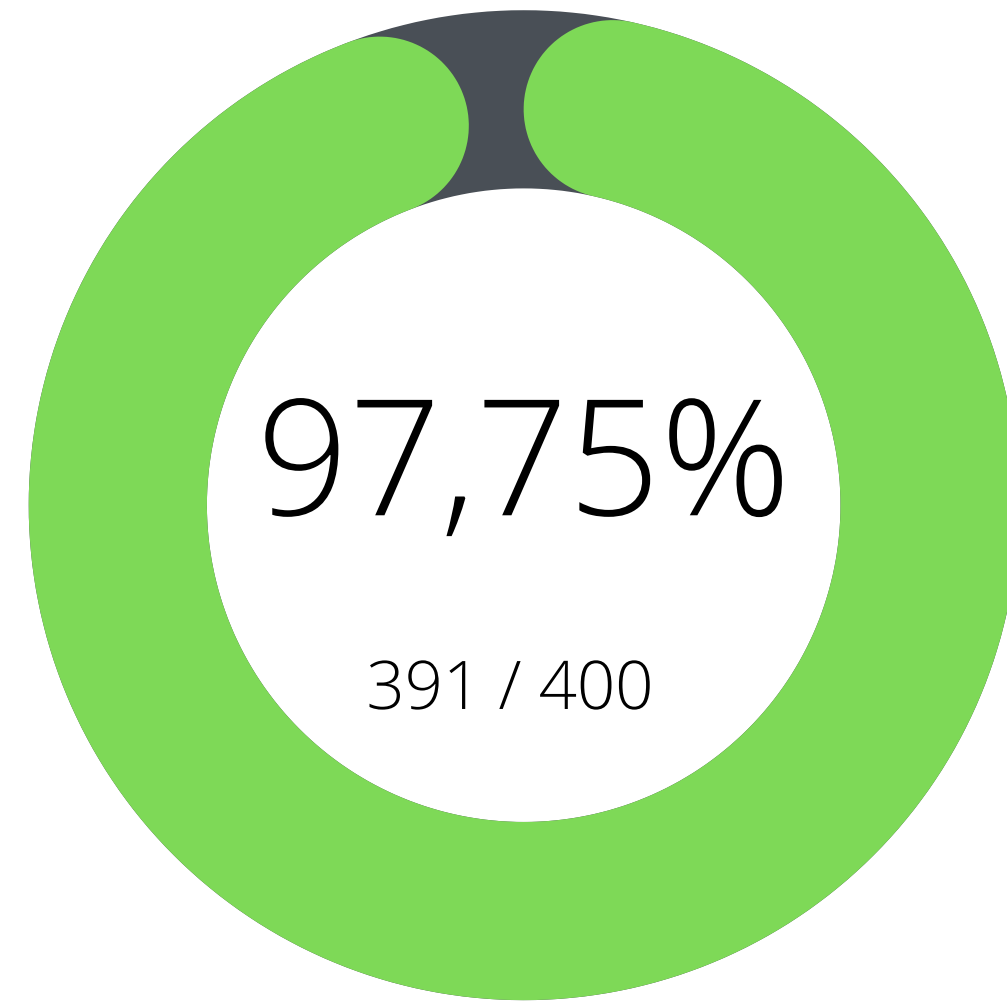

Vals i premis

(400 vals de 50€)

Vals entregats

04