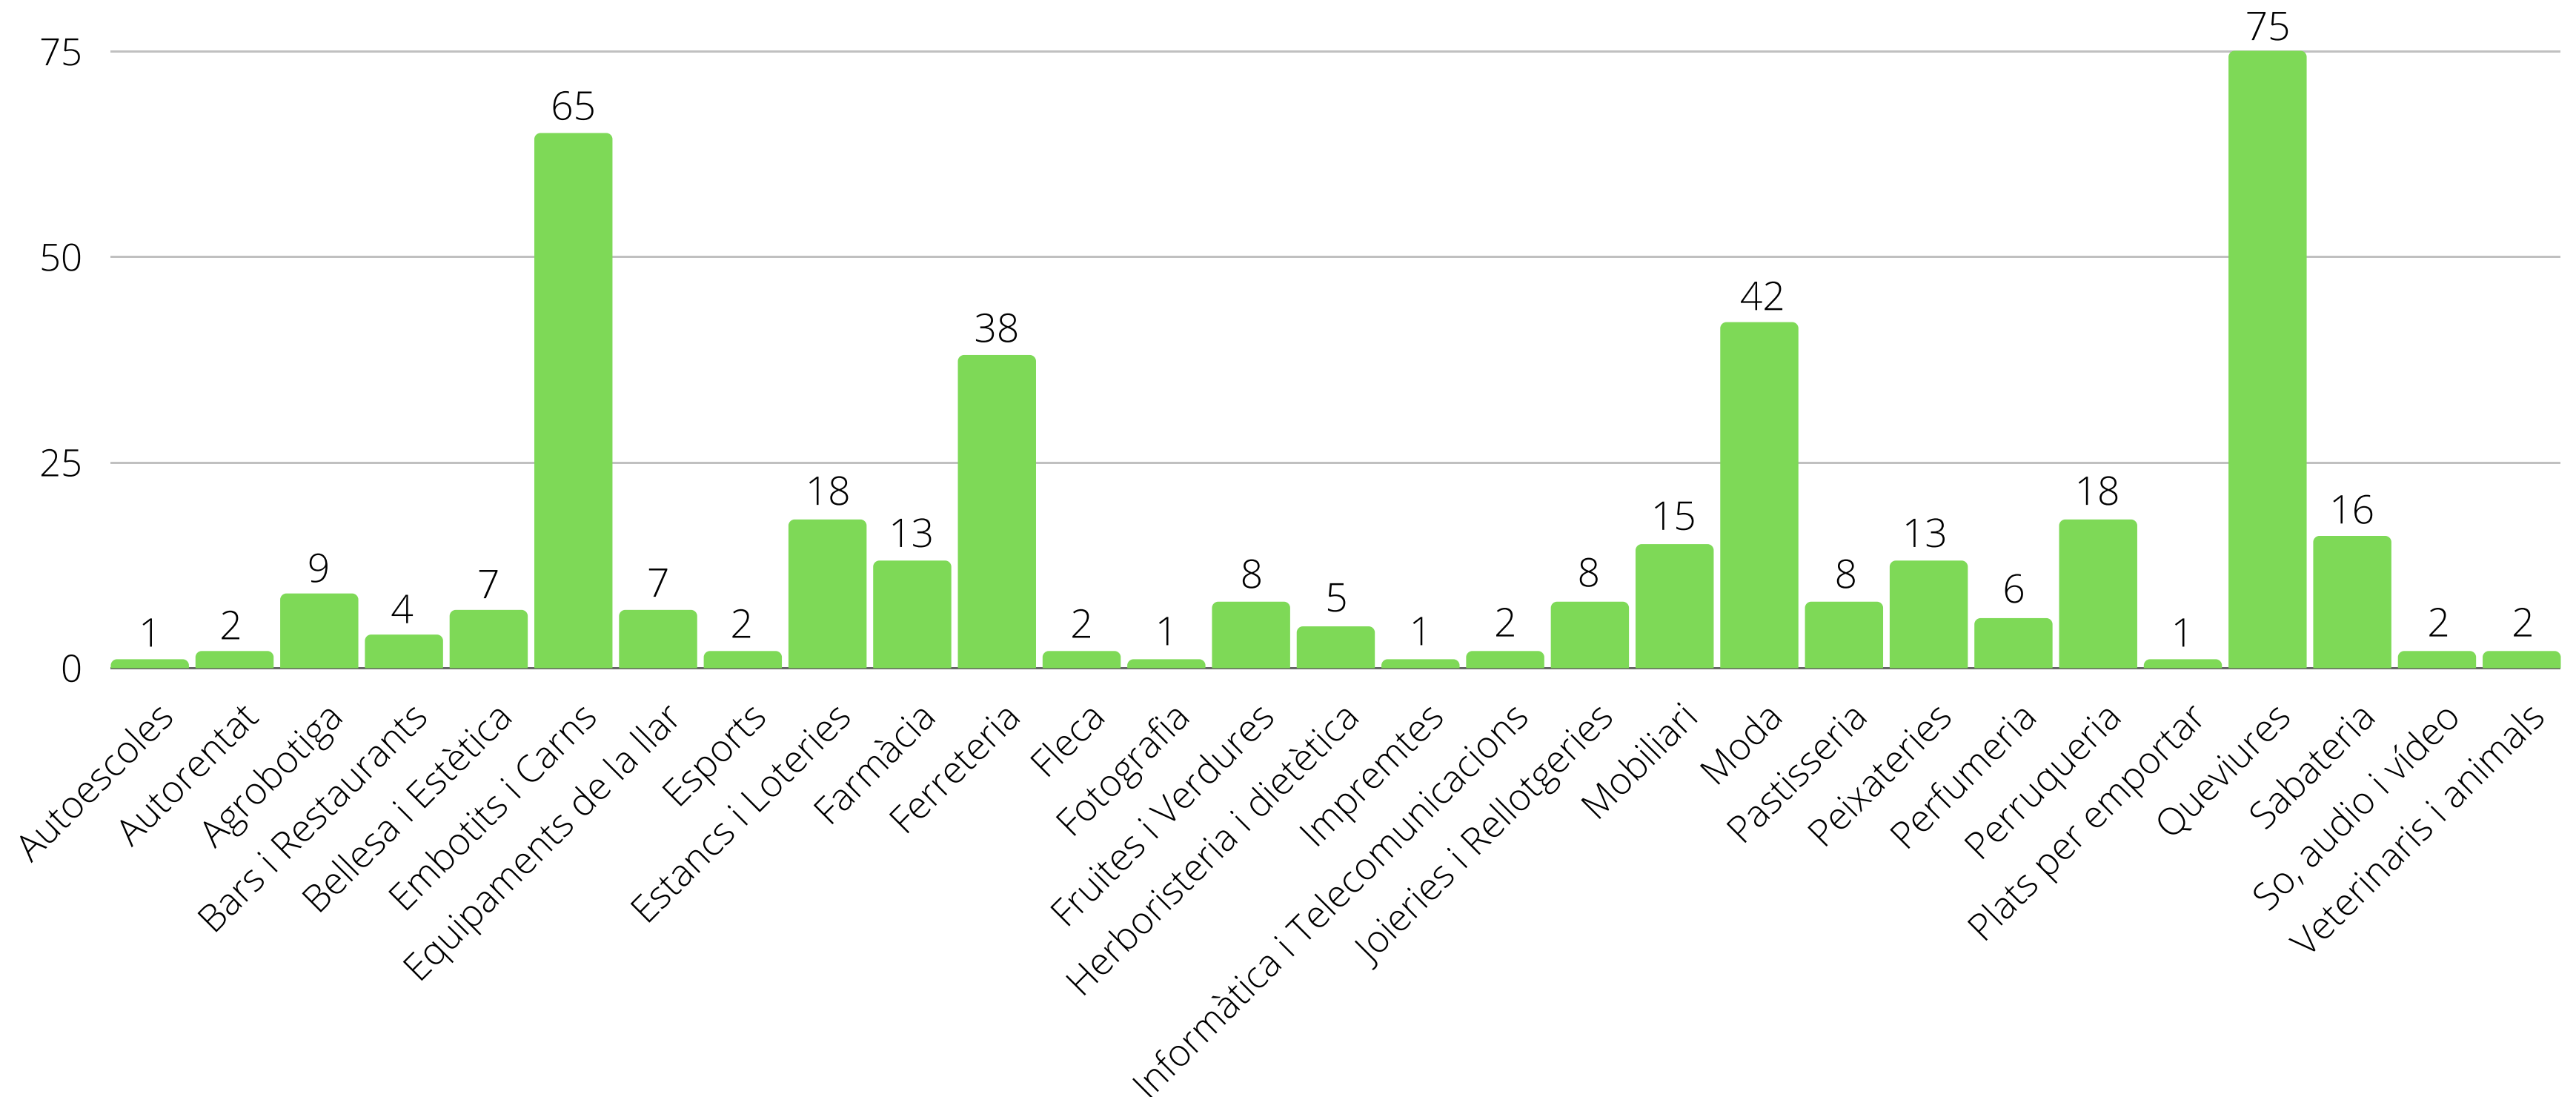

Vals entregats

04

CENTELLES

Sectors Comercials - Vals 50€

Establiments - Vals 50€

PROMOCIÓ
ECONÒMICA
-
CAMPANYA
20.000
MOTIUS

Sectors Comercials

Autoescoles - Vals 50€