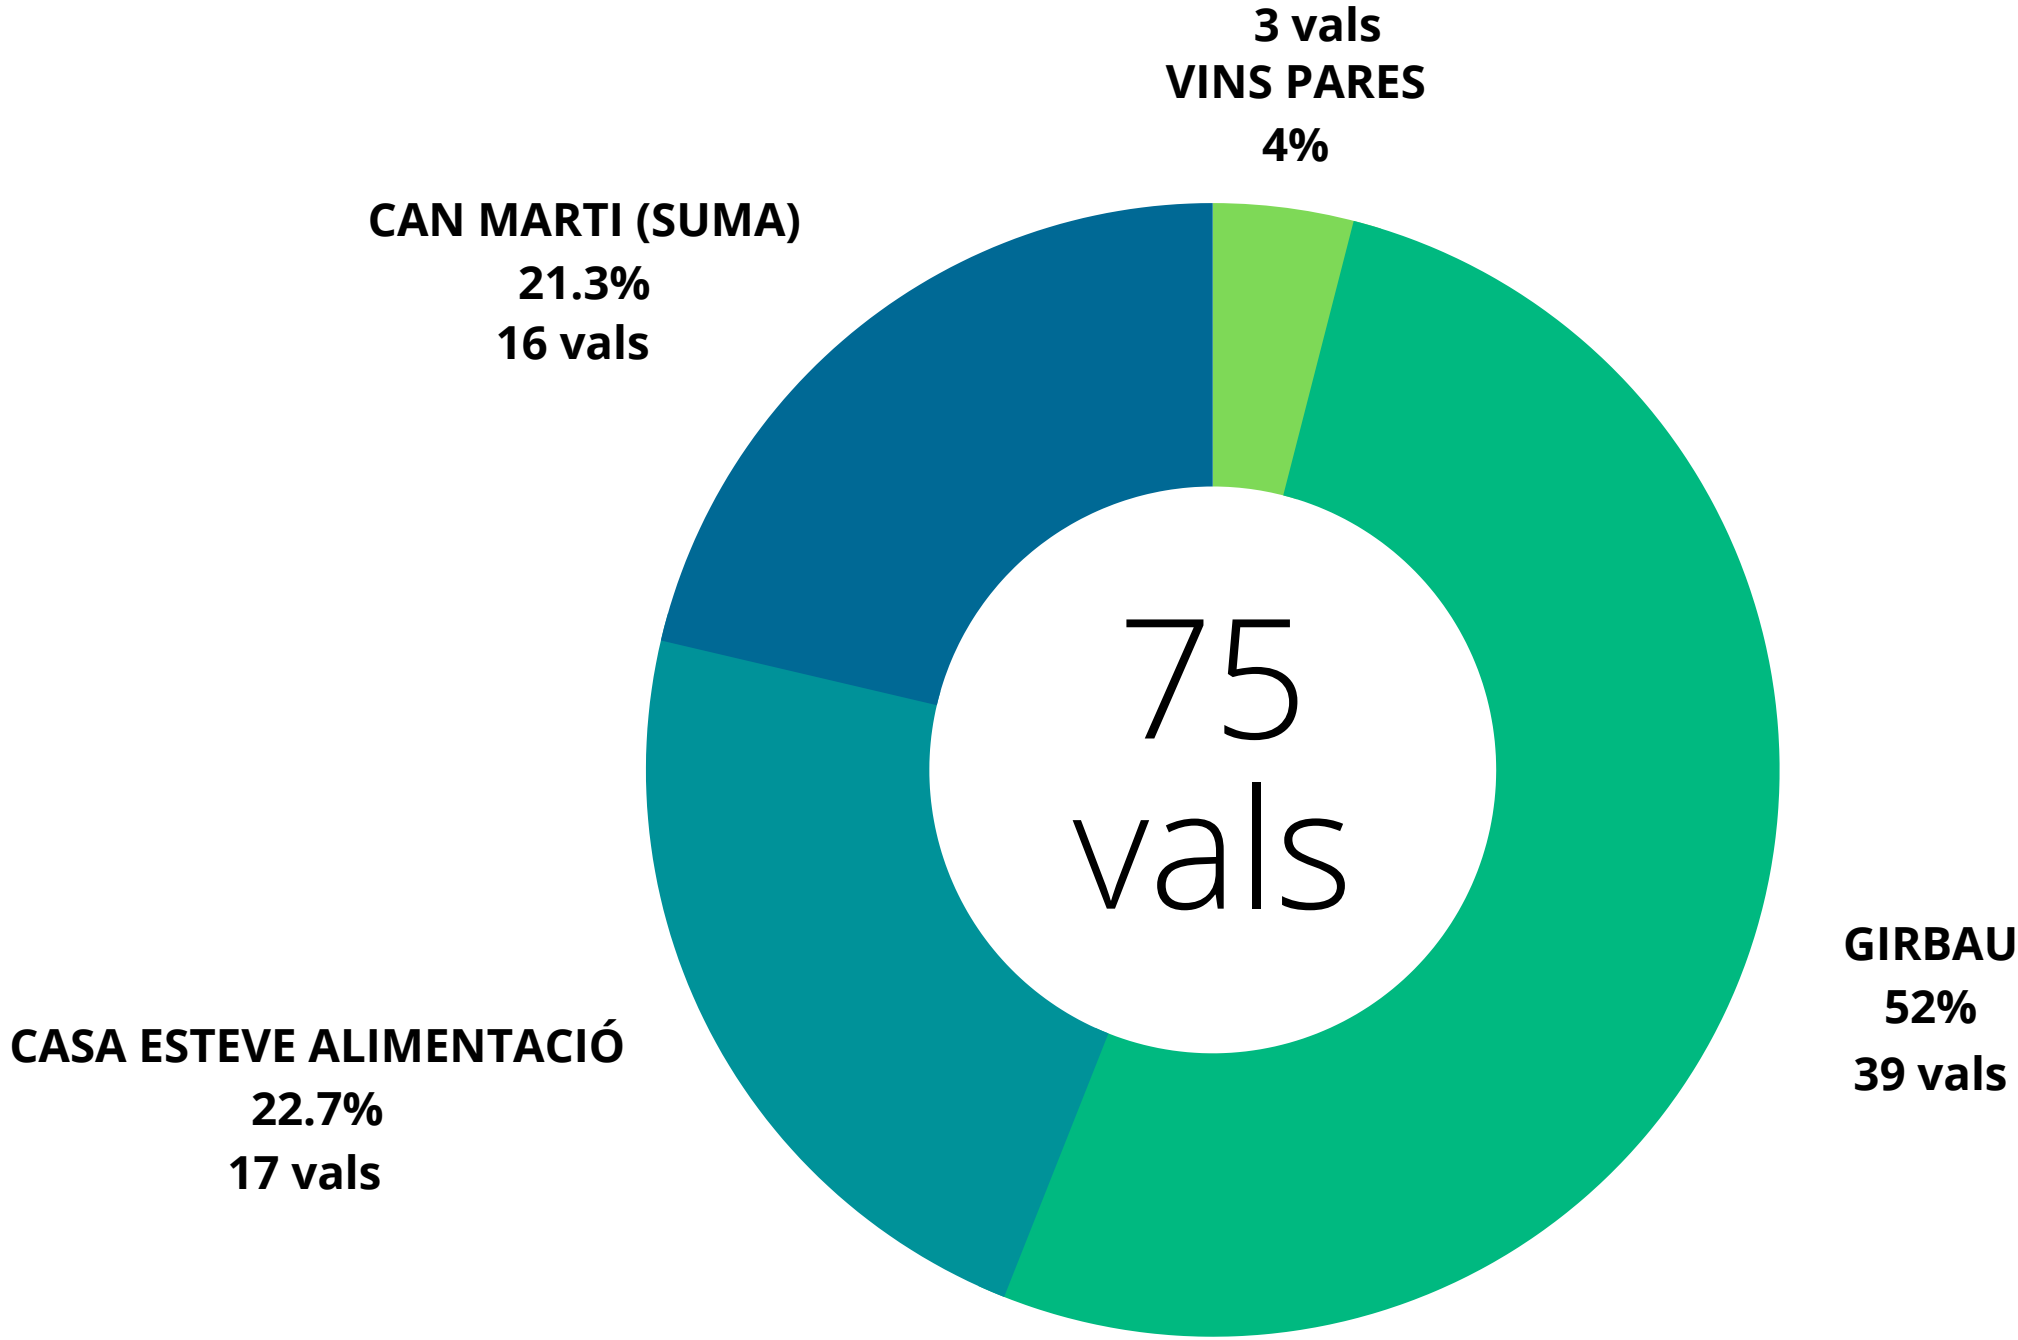

28

PASTISSERIA LLAVINA

100%
8 vals

Peixateries - Vals 50€

29

Perfumeria - Vals 50€

30

PERFUMERIA ARC
100%
6 vals

Perruqueria - Vals 50€

31

CENTELLES

Plats per emportar - Vals 50€

32

CAN GUIXA
100%
1 val

Queviures - Vals 50€

33