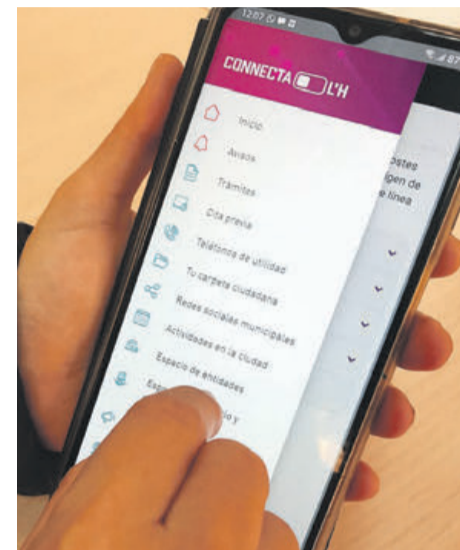

Connecta L'H, nueva app municipal para móviles

La aplicación del Ayuntamiento permite hacer trámites hasta ahora solo presenciales

Dispone de alertas temáticas y de un canal directo para enviar quejas y sugerencias

La Oficina de Atención Ciudadana abre nuevos espacios digitales

PÁGINAS 3 y 4

DIARI L'H