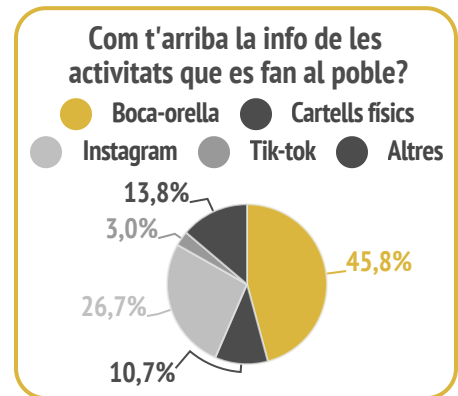

913
respostes

Municipis de
l'Àrea Bàsica dels
Serveis Socials del
Vallès Occidental ¹

Joves de
12 a 17 anys

Has experimentat alguna d'aquestes situacions en els últims 6 mesos?

Quines d'aquestes actuacions consideres més importants? ³

¹ Excepte Badia del Vallès, per no formar part de l'ABSS i Gallifa per manca de respostes.

² Es mostren les situacions emocionals amb més diferència dels dos gèneres més representats.

³ Proporció de respostes marcades com a "Molt important" i "Important".