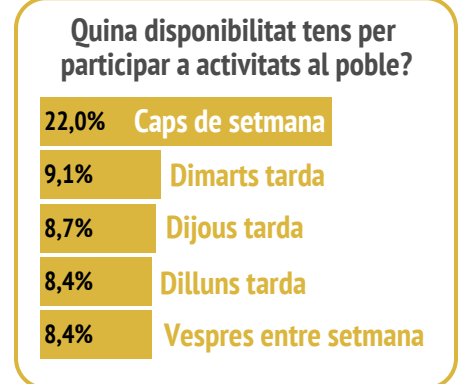

913
respostes

Municipis de
l'Àrea Bàsica dels
Serveis Socials del
Vallès Occidental ¹

Joves de
12 a 17 anys

Has experimentat alguna d'aquestes situacions en els últims 6 mesos?

Quines d'aquestes actuacions consideres més importants? ³

¹ Excepte Badia del Vallès, per no formar part de l'ABSS i Gallifa per manca de respostes.

² Es mostren les situacions emocionals amb més diferència dels dos gèneres més representats.

³ Proporció de respostes marcades com a "Molt important" i "Important".