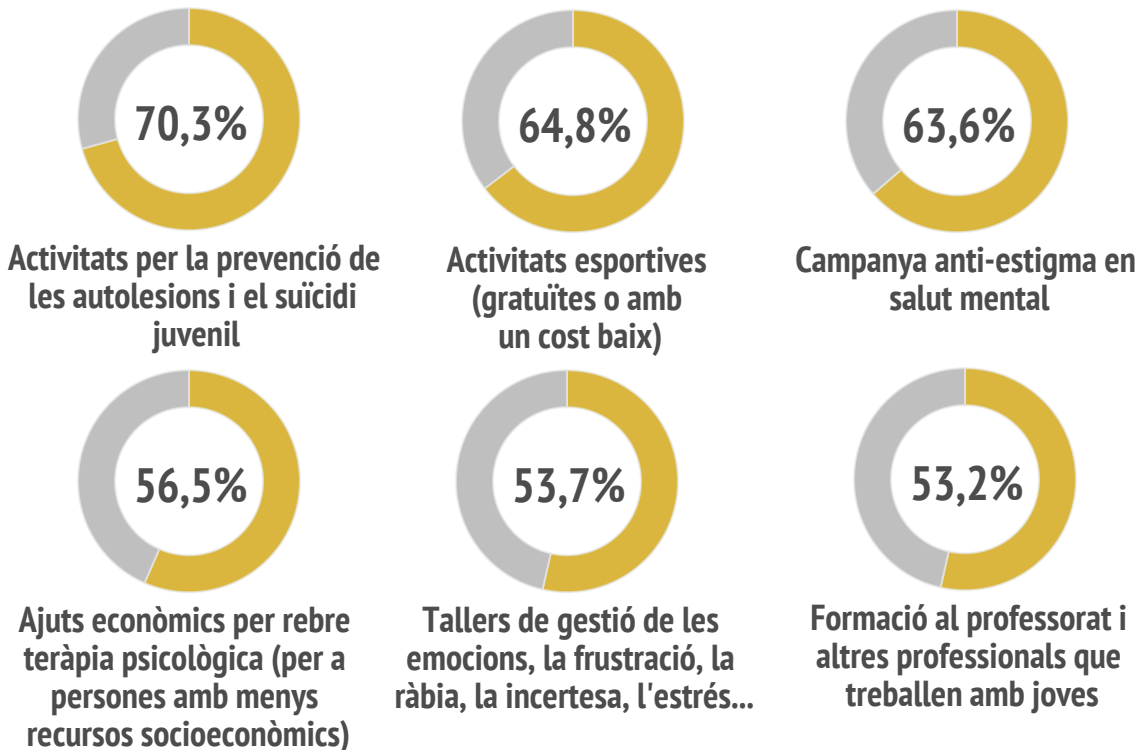

913
respostes

Municipis de
l'Àrea Bàsica dels
Serveis Socials del
Vallès Occidental ¹

Joves de
12 a 17 anys

Has experimentat alguna d'aquestes situacions en els últims 6 mesos?

Quines d'aquestes actuacions consideres més importants? ³

¹ Excepte Badia del Vallès, per no formar part de l'ABSS i Gallifa per manca de respostes.

² Es mostren les situacions emocionals amb més diferència dels dos gèneres més representats.

³ Proporció de respostes marcades com a "Molt important" i "Important".