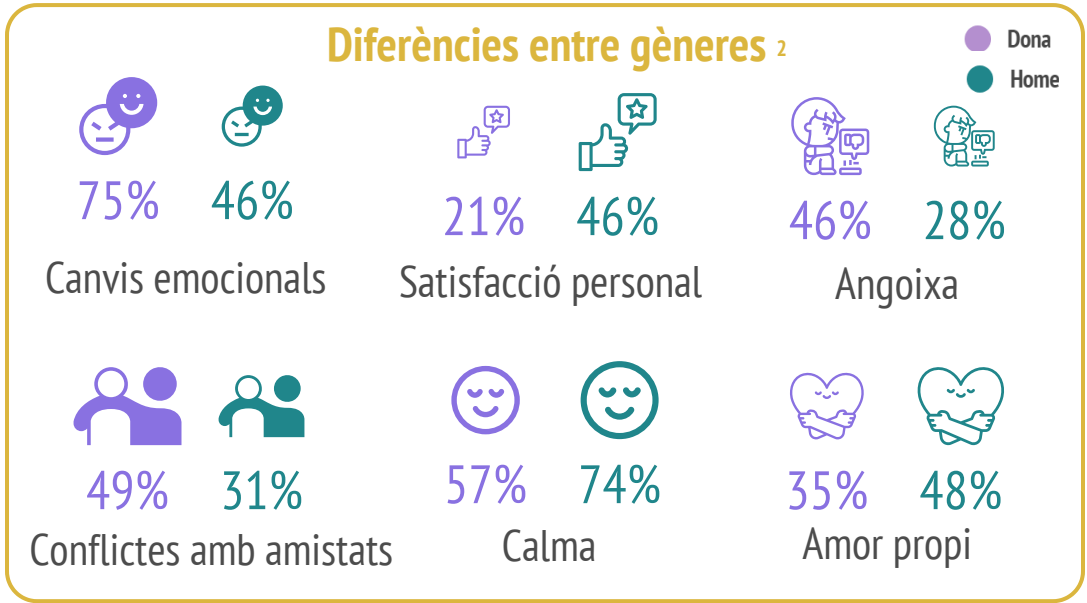

913
respostes

Municipis de
l'Àrea Bàsica dels
Serveis Socials del
Vallès Occidental ¹

Joves de
12 a 17 anys

Has experimentat alguna d'aquestes situacions en els últims 6 mesos?

Quines d'aquestes actuacions consideres més importants? ³

¹ Excepte Badia del Vallès, per no formar part de l'ABSS i Gallifa per manca de respostes.

² Es mostren les situacions emocionals amb més diferència dels dos gèneres més representats.

³ Proporció de respostes marcades com a "Molt important" i "Important".