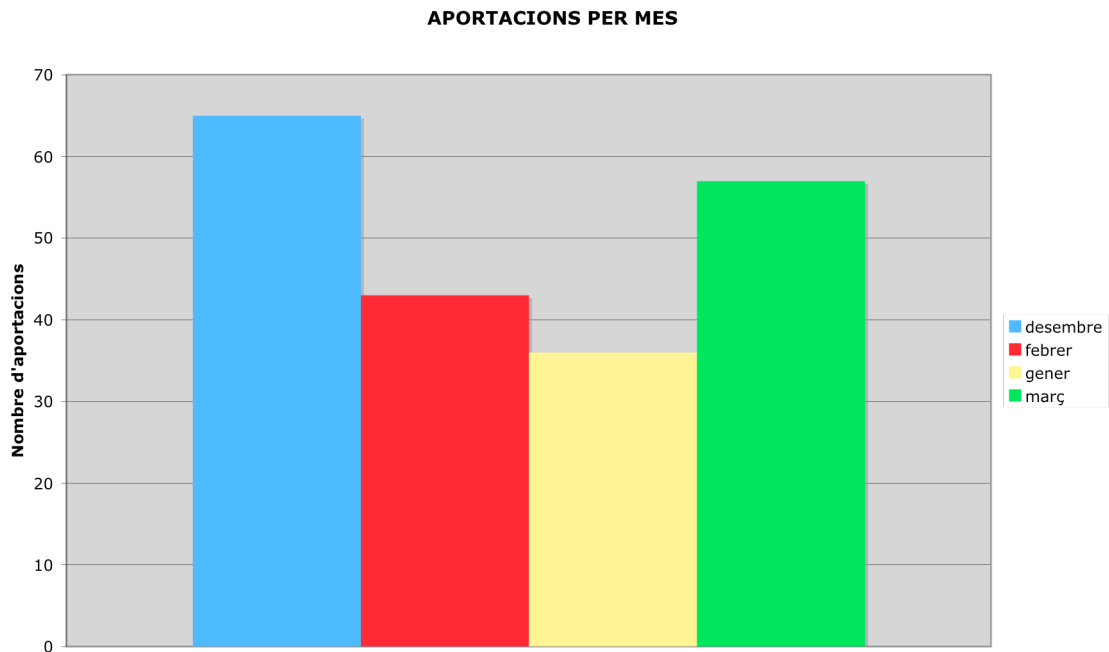

Administració Despientitats

Nous continguts i aportacions

En el període esmentat les entitats Despientitats han generat un total de 201 aportacions (actes d'agenda i notícies). La distribució de les aportacions per mesos han estat les següents:

Si analitzem el nombre d'aportacions que han realitzat cadascuna de les 42 entitats que formen part del portal, ens adonem que hi ha algunes entitats (16) que no han generat cap contingut nou durant aquest període. Són:

- Av Residencial Sant Joan
- Associació micològica El Bolet
- Creu Roja Joventut
- Esbart Dansaire de Sant Joan Despí
- Centre Excursionista Despí
- Esplai l'Arca
- Fibroespí
- Club d'Esplai El Tricicle
- Amics del Ball de Saló Chatango
- Associació Estel
- Asalre
- Ombhu
- Penya Blanc Blava Sant Joan Despí
- Solidança
- Bàsquet Club Sant Joan Despí
- Unió Esportiva Sant Pancraç